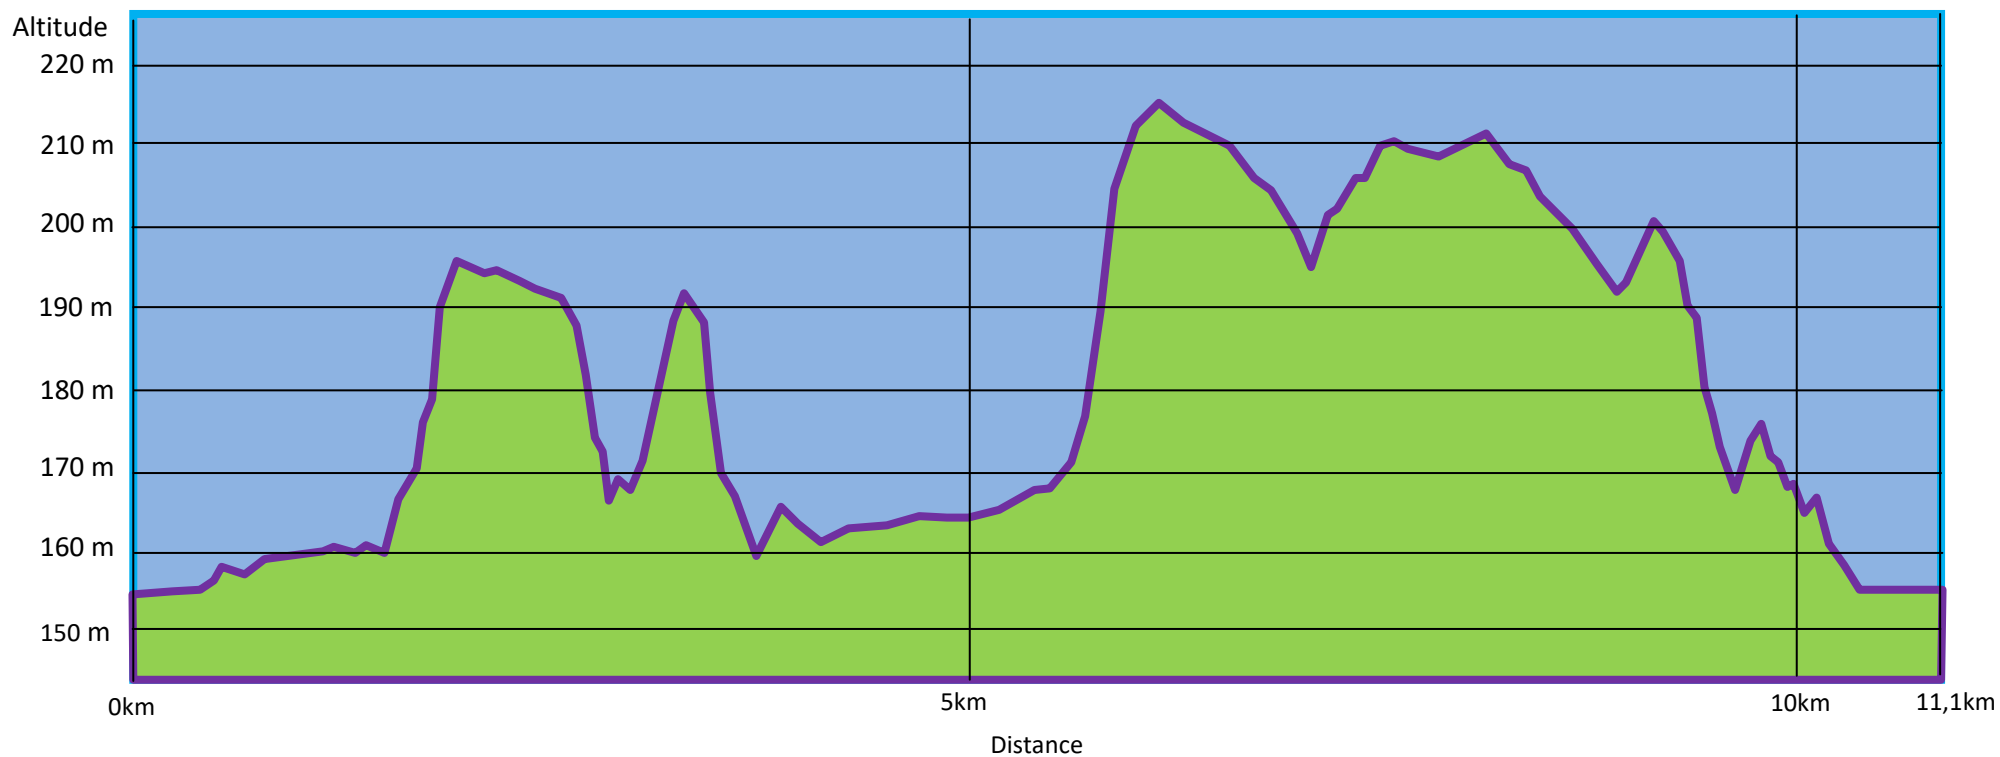

Dénivelé positif	172 m
Dénivelé négatif	172 m
Point culminant	215 m
Point le plus bas	155 m

Dénivelé: parcours de l'après-midi de la Charité-sur-Loire : 11,1 km
Dénivelé dessiné par Claude Hospice.