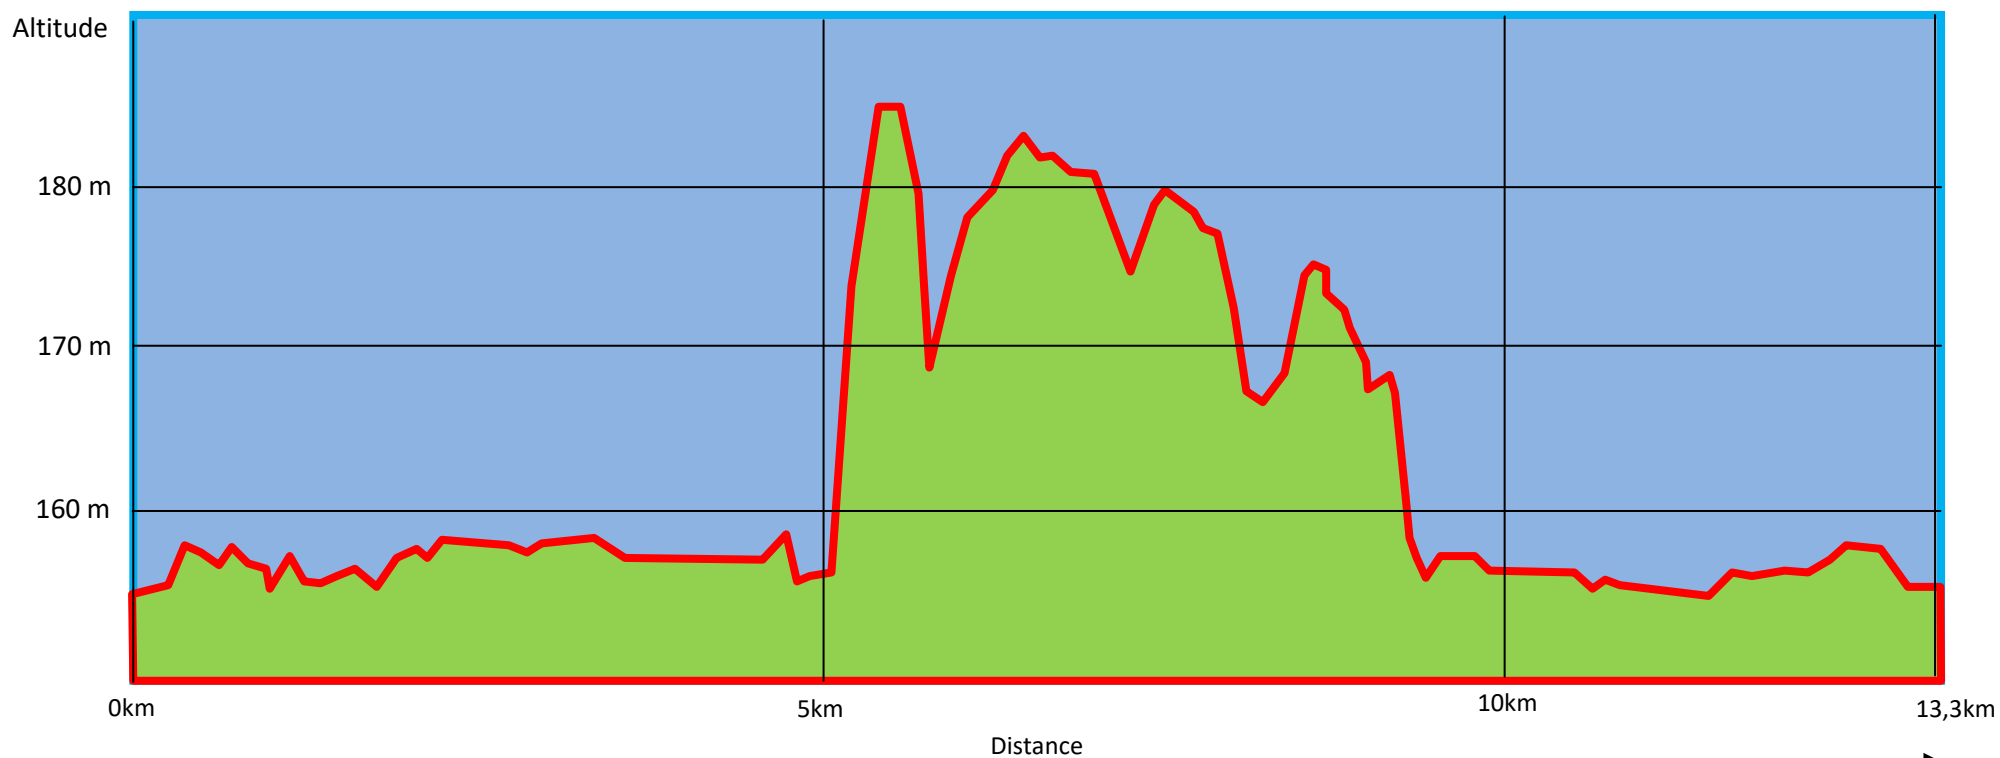

Dénivelé positif	79 m
Dénivelé négatif	79 m
Point culminant	185m
Point le plus bas	155 m

Dénivelé: parcours du matin de la Charité-sur-Loire : 13,3 km
Dénivelé dessiné par Claude Hospice.