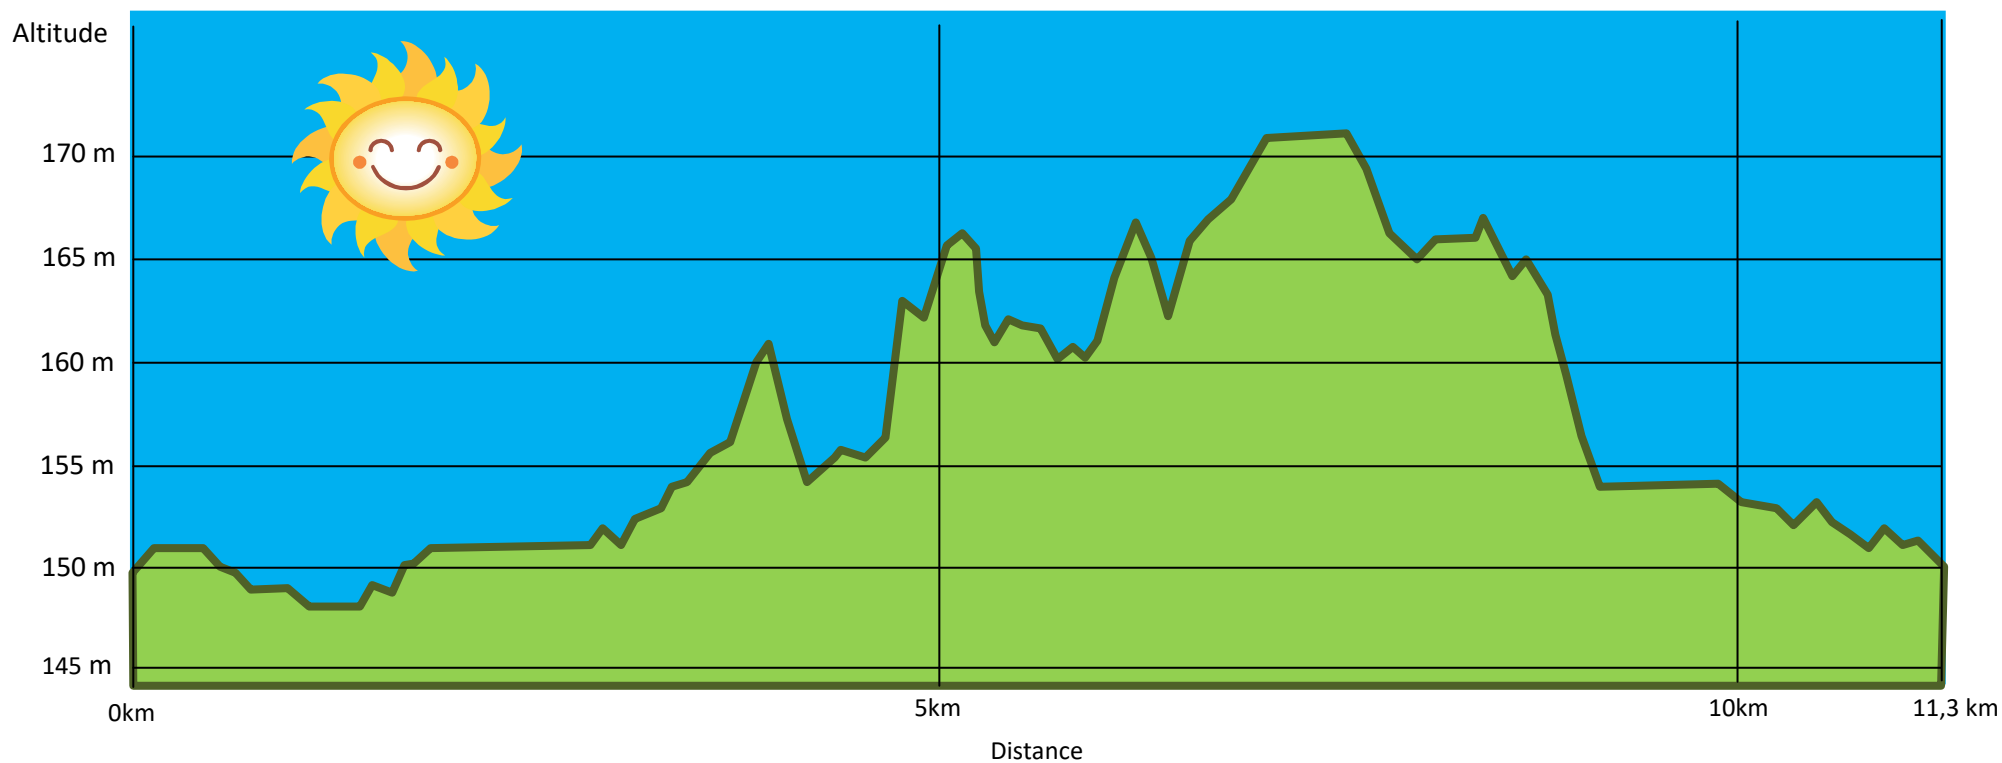

Dénivelé positif	50 m
Dénivelé négatif	50 m
Point culminant	171 m
Point le plus bas	148 m

Dénivelé du parcours de Domats : 11,3 km
Dénivelé dessiné par Claude Hospice.