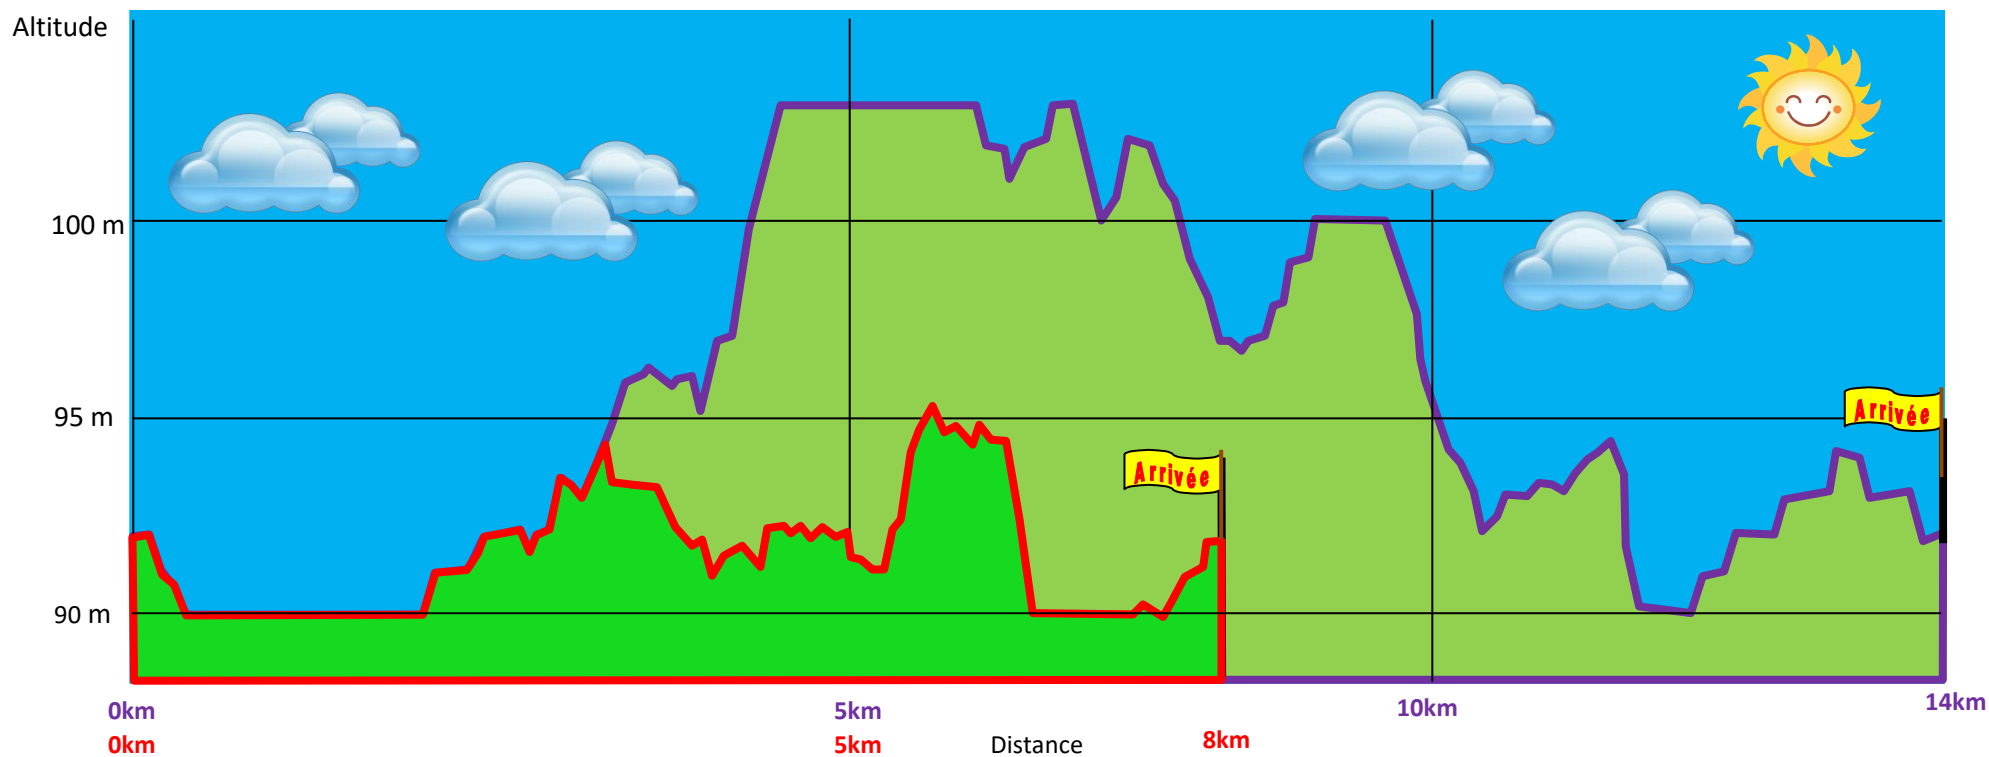

Dénivelé positif	13 m
Dénivelé négatif	13 m
Point culminant	95 m
Point le plus bas	90 m

Dénivelé positif	27 m
Dénivelé négatif	27 m
Point culminant	103m
Point le plus bas	90 m

Dénivelé du parcours de Chevillon sur Huillard
circuit de 8 km et circuit de 14 km
Dénivelé dessiné par Claude Hospice.