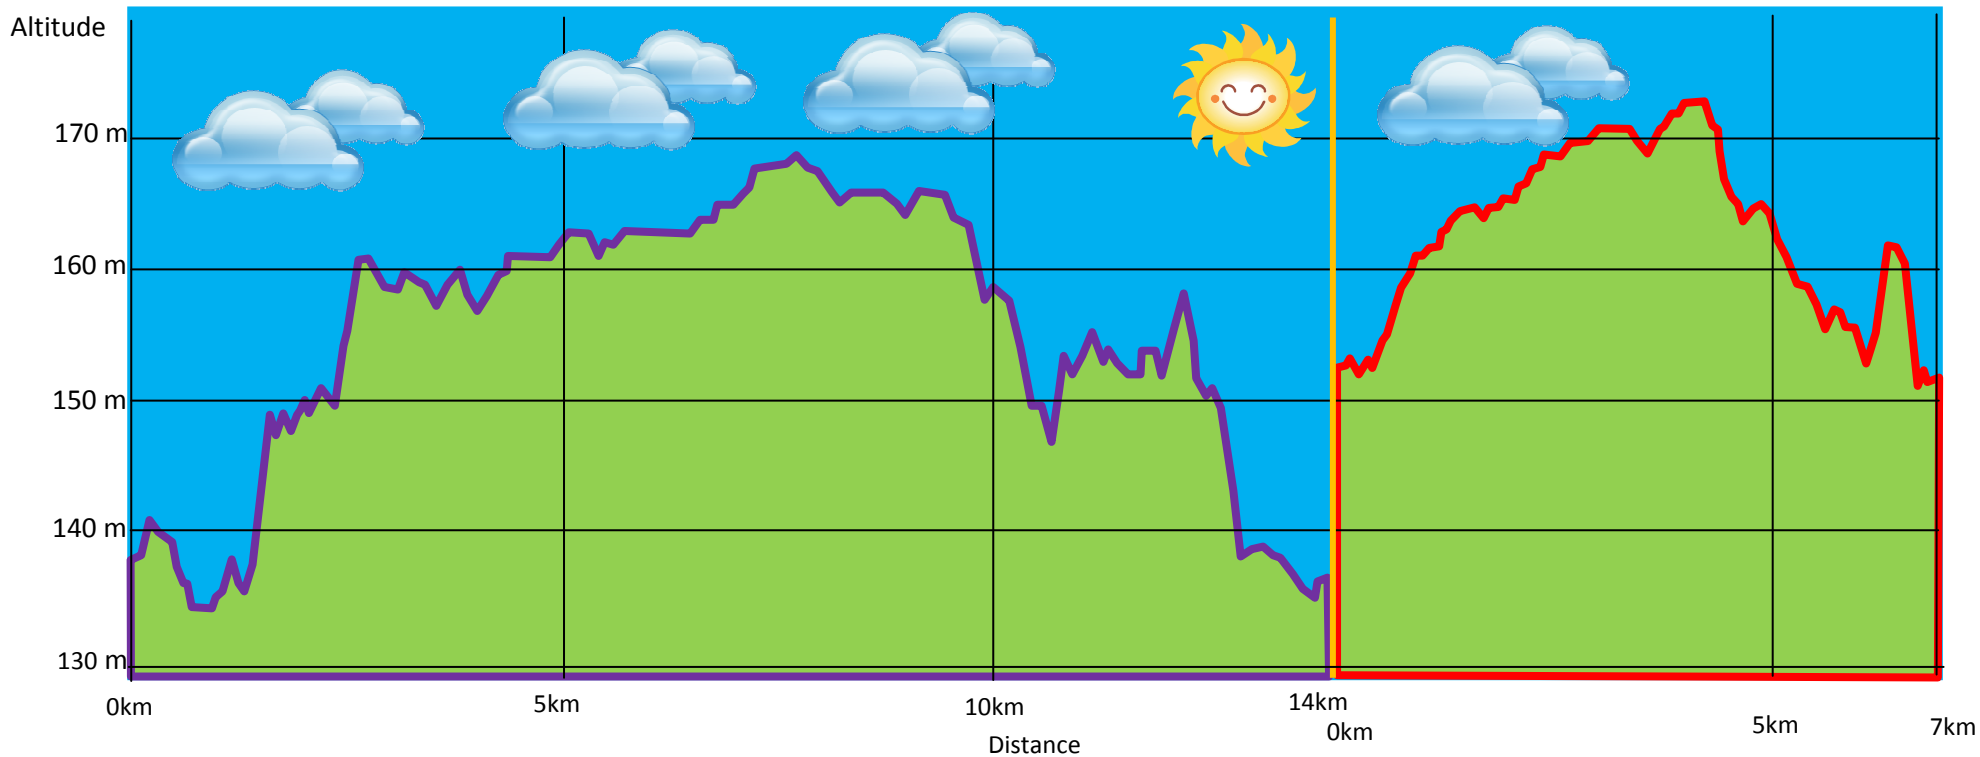

Dénivelé positif	85 m
Dénivelé négatif	85 m
Point culminant	169 m
Point le plus bas	134 m

Dénivelé positif	38 m
Dénivelé négatif	38 m
Point culminant	173 m
Point le plus bas	151 m

Dénivelé des parcours de Coullons :

du matin : 14 km de l'après-midi : 8 km

Dénivelé dessiné par Claude Hospice.