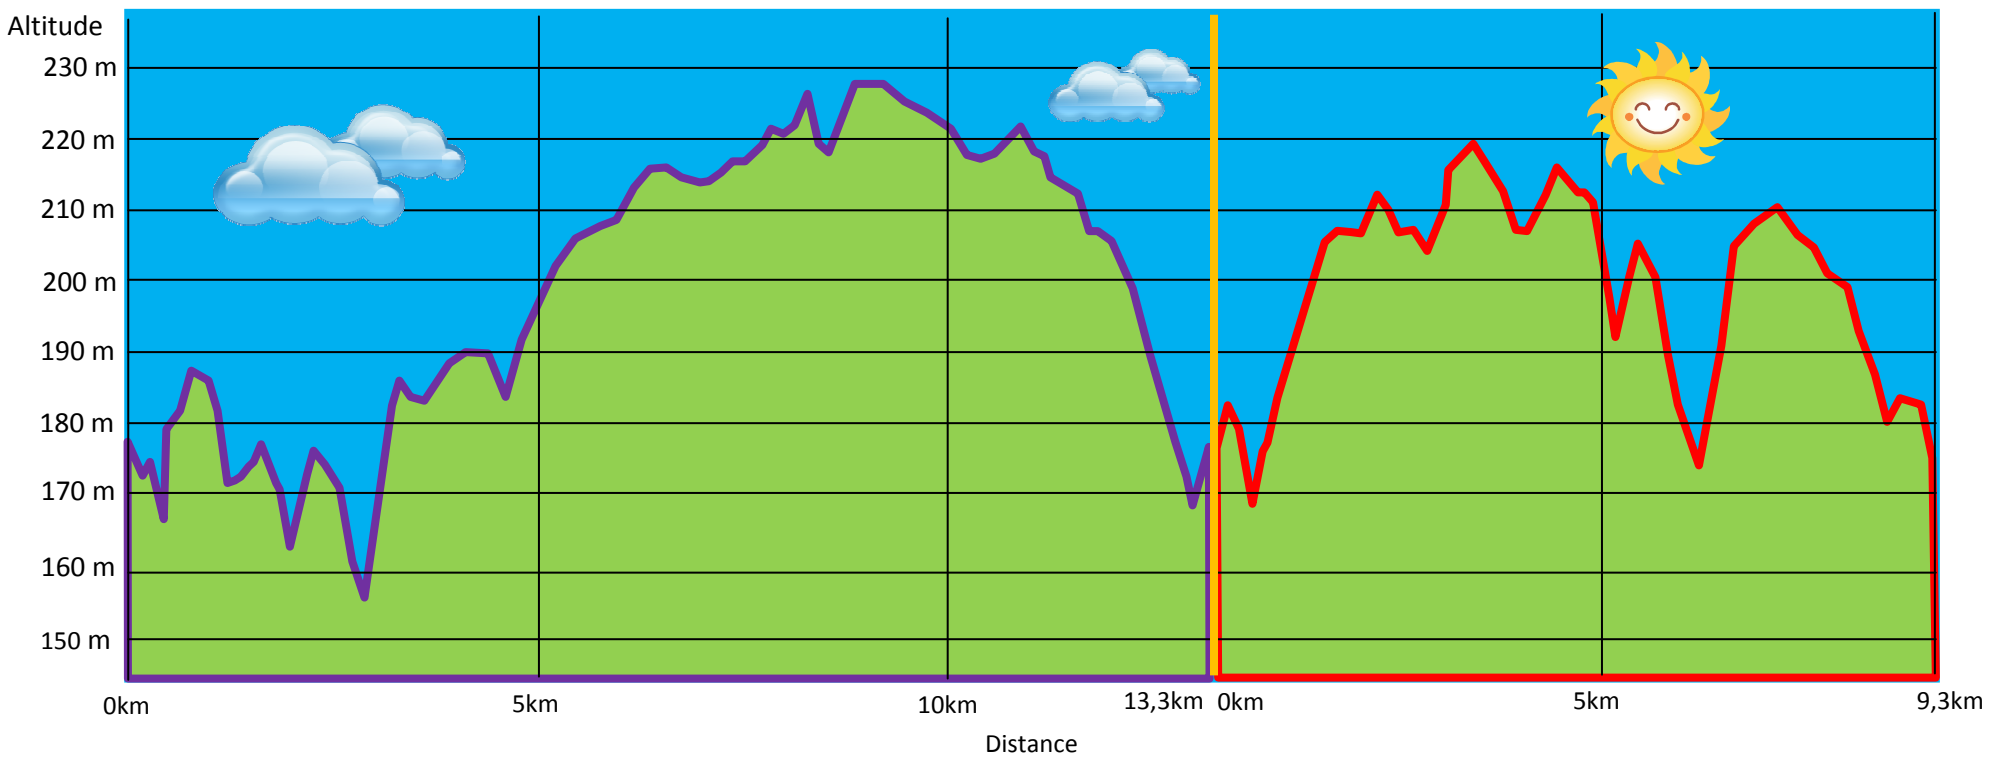

|                   |       |
|-------------------|-------|
| Dénivelé positif  | 149 m |
| Dénivelé négatif  | 149 m |
| Point culminant   | 228 m |
| Point le plus bas | 156 m |

|                   |       |
|-------------------|-------|
| Dénivelé positif  | 129 m |
| Dénivelé négatif  | 129 m |
| Point culminant   | 220 m |
| Point le plus bas | 169 m |

**Dénivelé du parcours de Faverelles :**

le matin : 13,3km l'après-midi 9,3 km

*Dénivelé dessiné par Claude Hospice.*