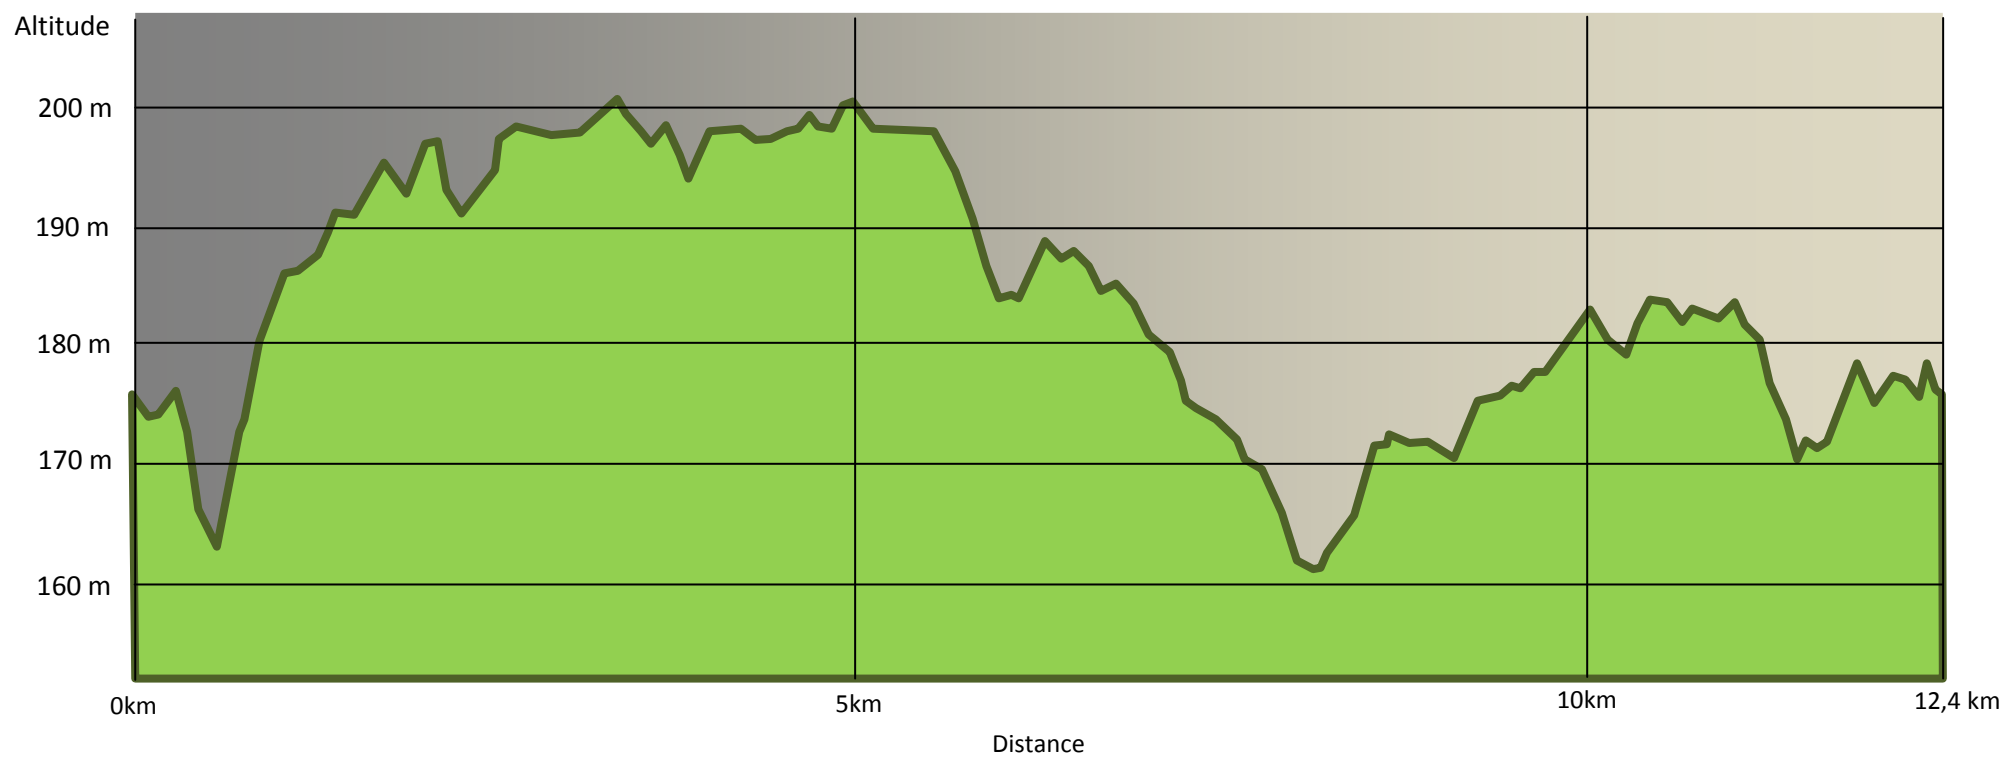

Dénivelé positif	95 m
Dénivelé négatif	95 m
Point culminant	200 m
Point le plus bas	163 m

Dénivelé du parcours de Chambeugle: 12,4 km
Dénivelé dessiné par Claude Hospice.