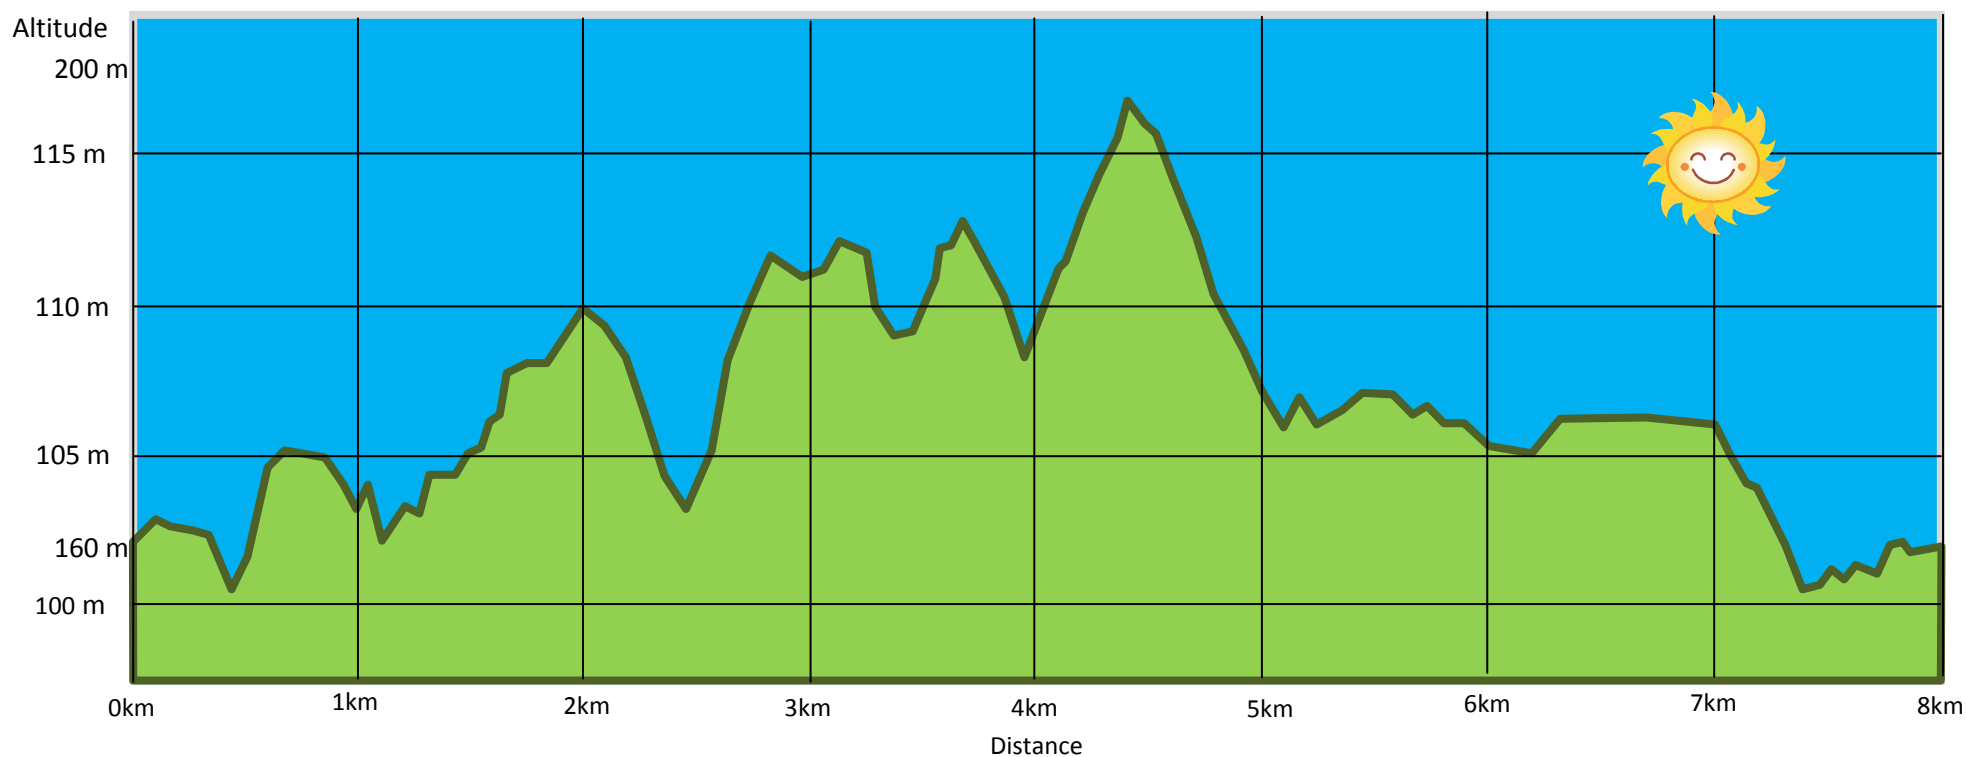

Dénivelé positif	43 m
Dénivelé négatif	43 m
Point culminant	117 m
Point le plus bas	100 m

Dénivelé du parcours de la Forêt de Montargis : 8 km
Dénivelé dessiné par Claude Hospice.