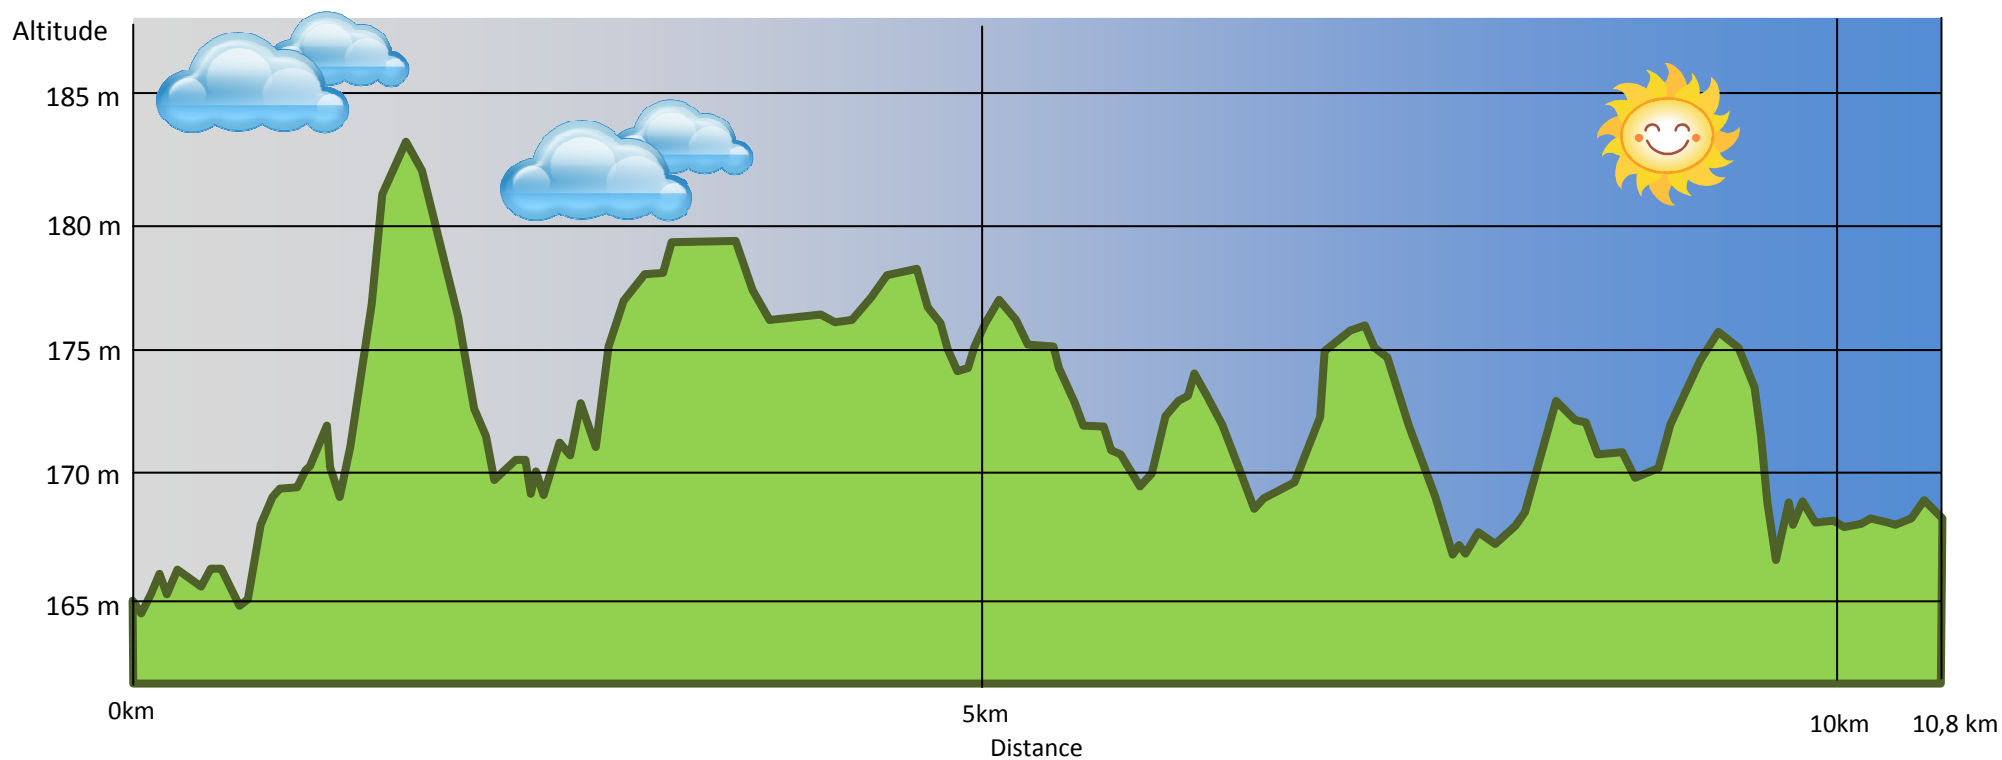

Dénivelé positif	67 m
Dénivelé négatif	67 m
Point culminant	183 m
Point le plus bas	165 m

Dénivelé du parcours de Savigny-sur-Clairis : 10,8 km
Dénivelé dessiné par Claude Hospice.