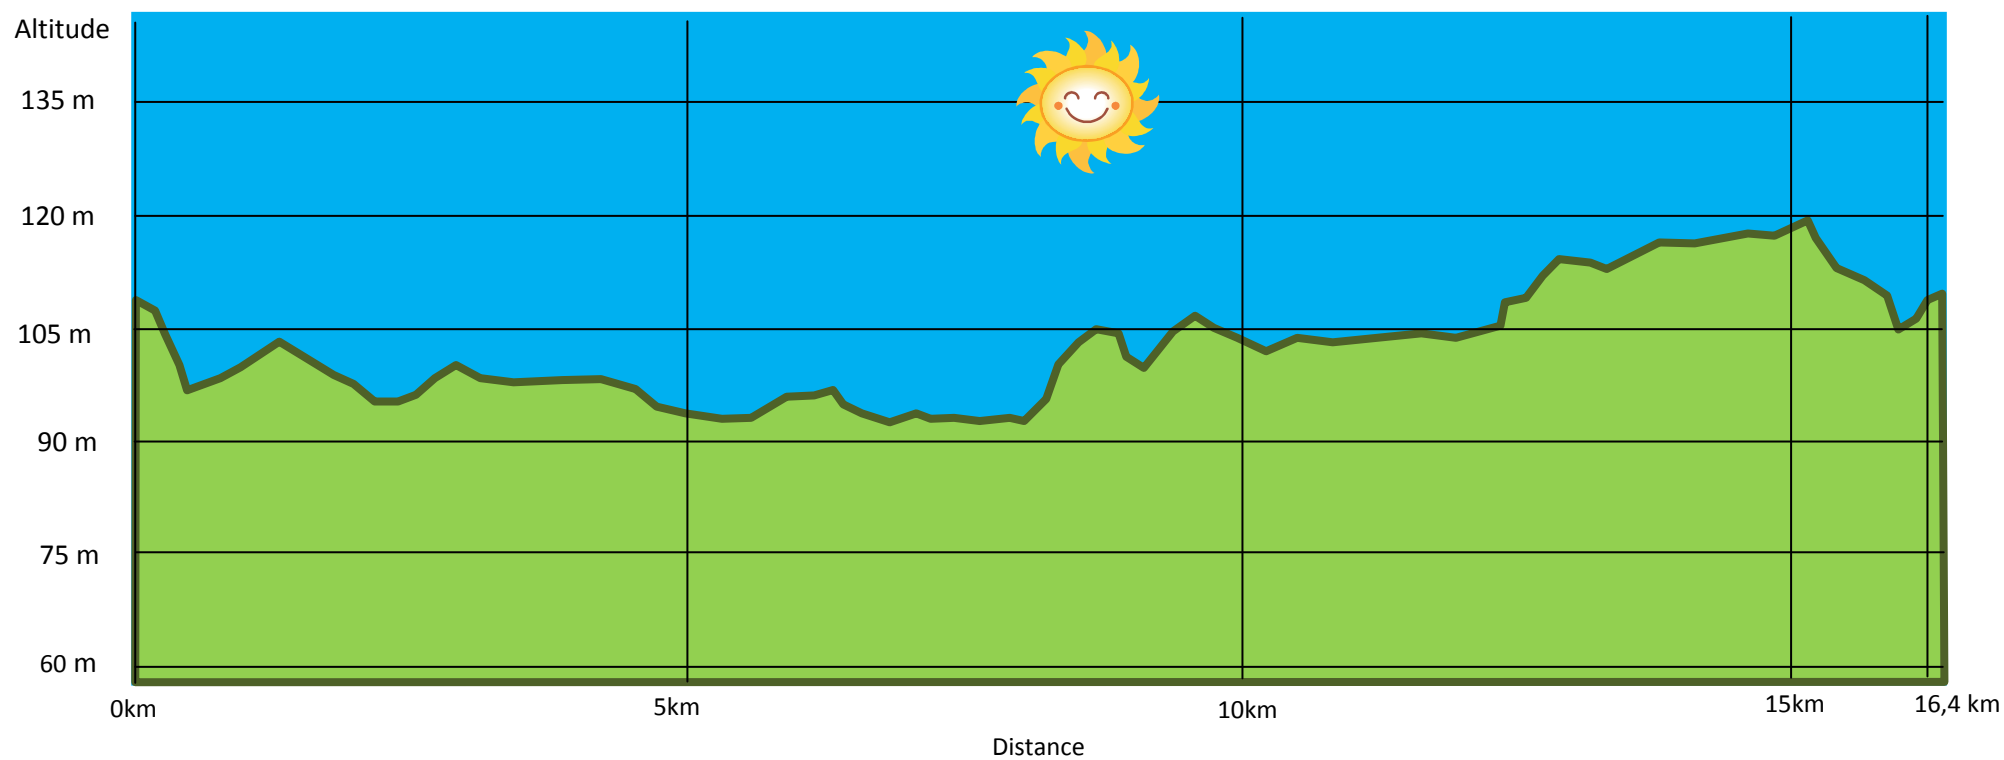

Dénivelé positif	72 m
Dénivelé négatif	72 m
Point culminant	120 m
Point le plus bas	90 m

Dénivelé du parcours de Yèvre-le-Châtel : 16,4 km
Dénivelé dessiné par Claude Hospice.