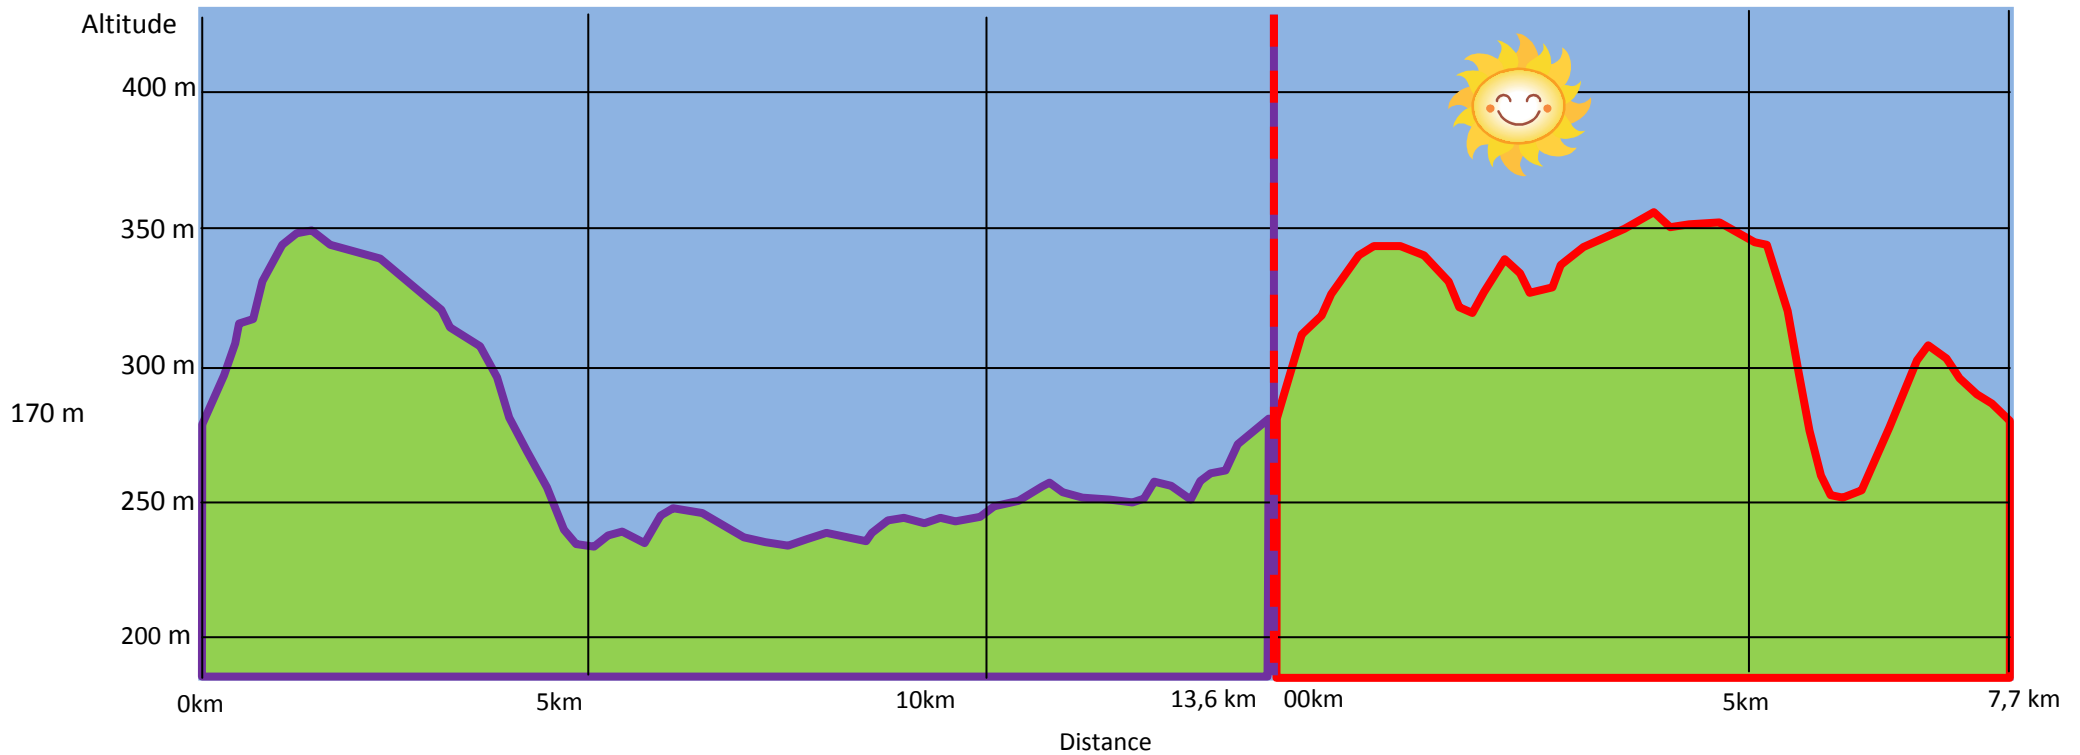

Dénivelé positif	152 m
Dénivelé négatif	152 m
Point culminant	354 m
Point le plus bas	240 m

Dénivelé positif	180 m
Dénivelé négatif	180 m
Point culminant	361 m
Point le plus bas	255 m

Dénivelé du parcours de Crézancy

du matin : 13,6 km de l'après-midi : 7,7 km

Dénivelé dessiné par Claude Hospice.