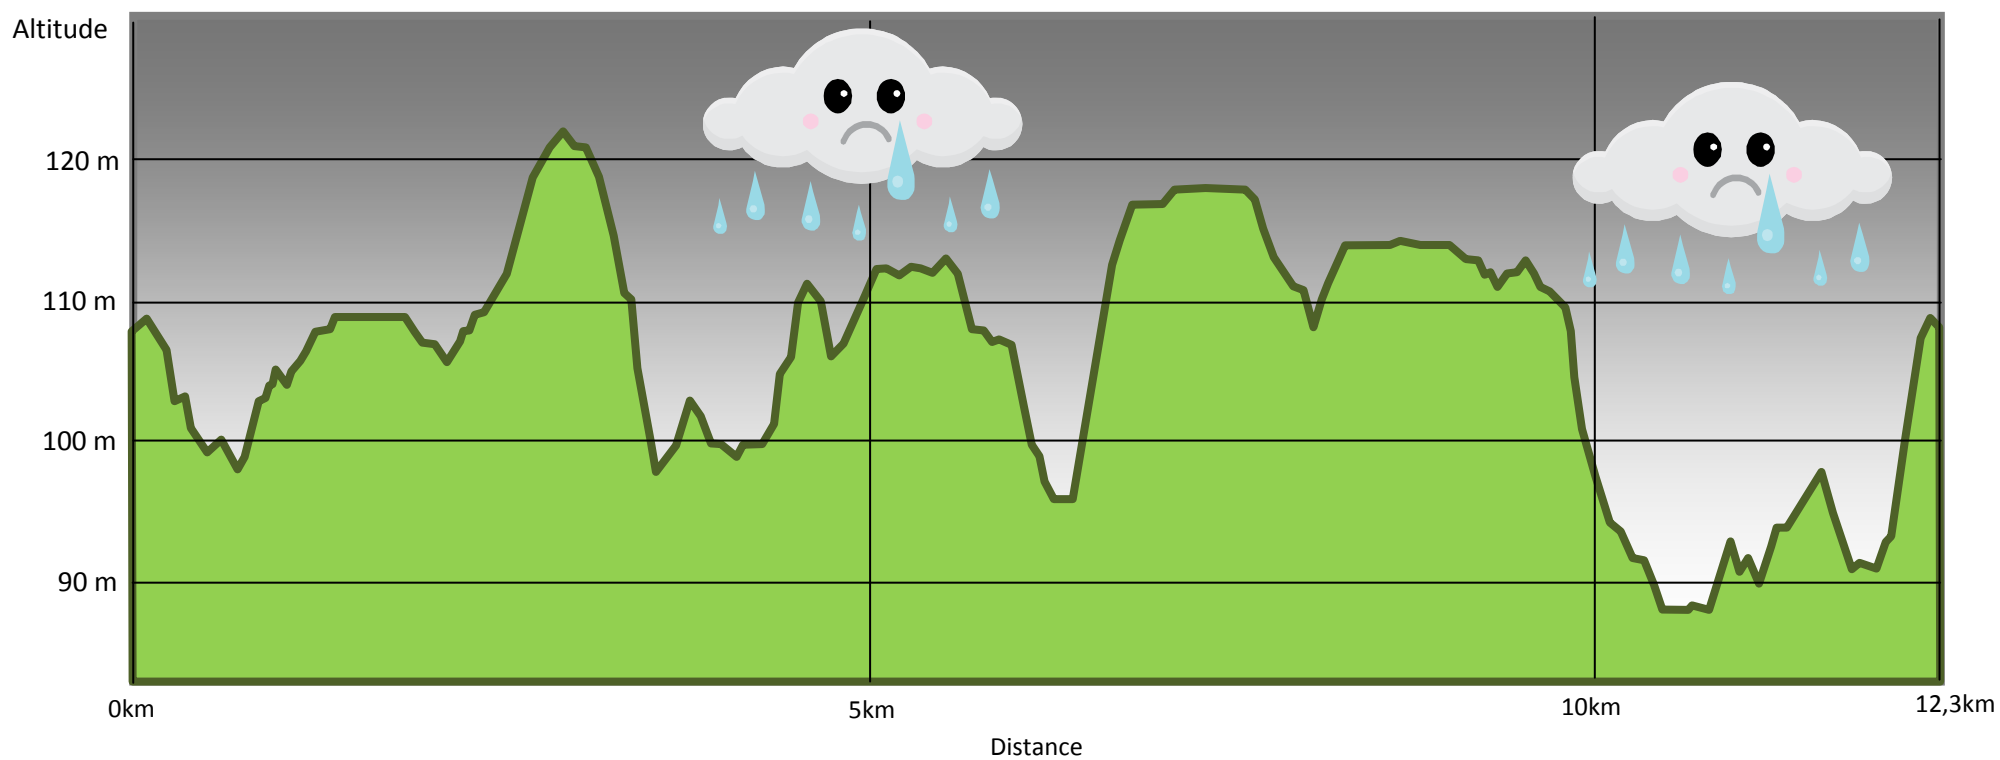

Dénivelé positif	116 m
Dénivelé négatif	116 m
Point culminant	122 m
Point le plus bas	88 m

**Dénivelé du parcours de Griselles : 12,3 km**  
*Dénivelé dessiné par Claude Hospice.*