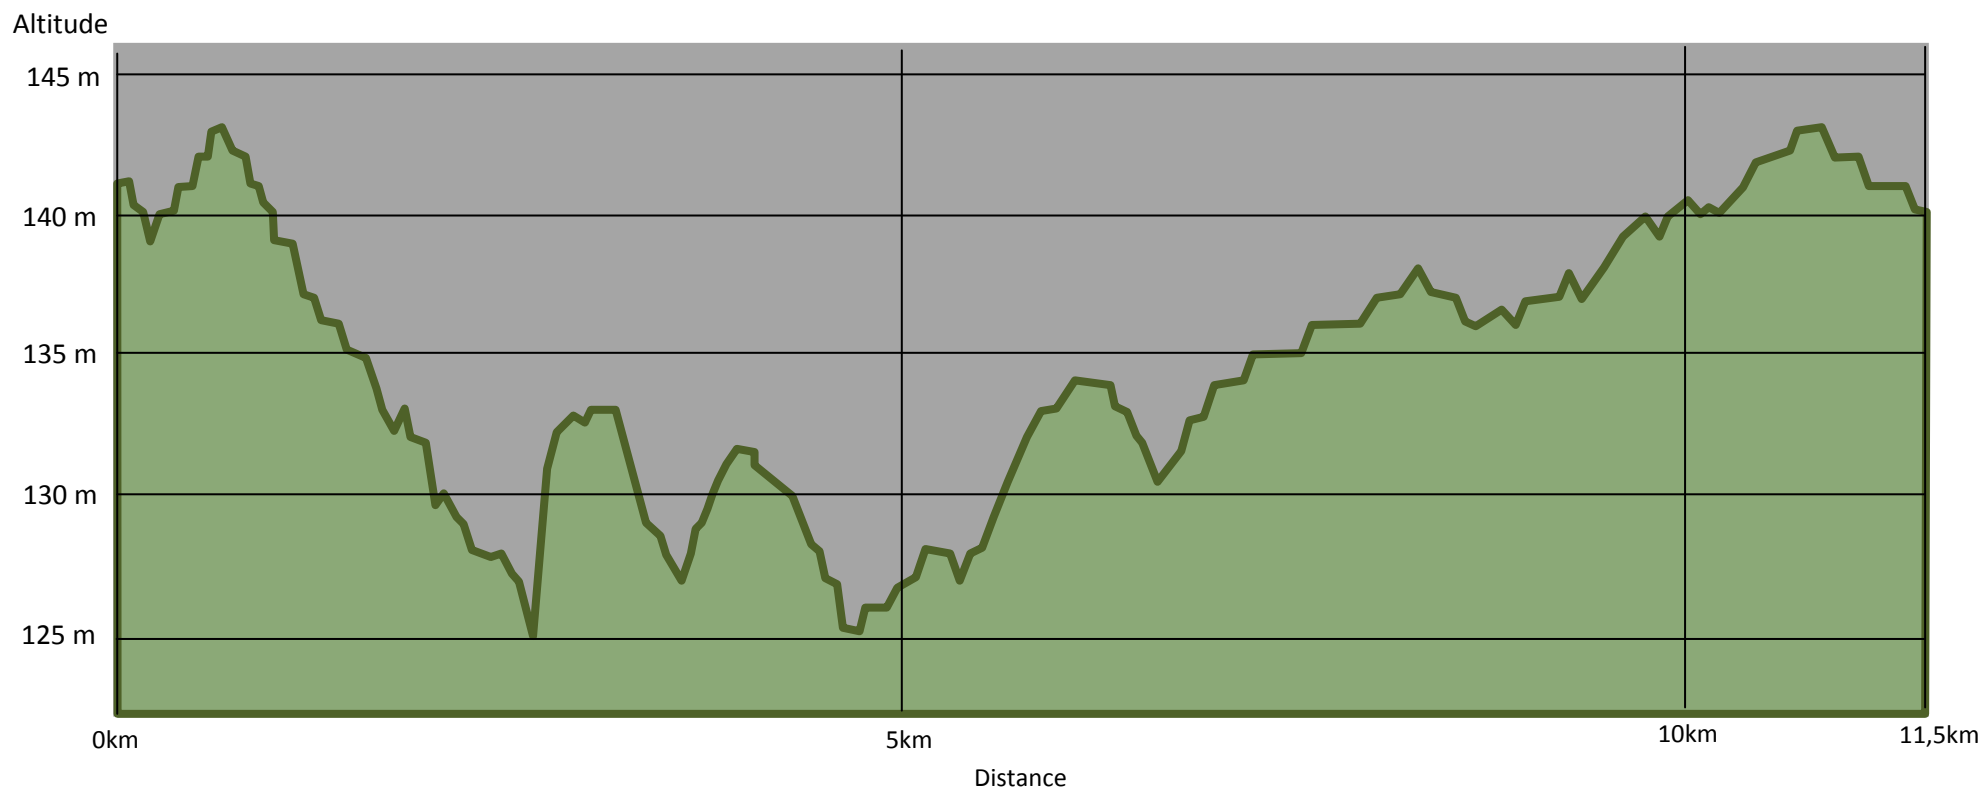

Dénivelé positif	46 m
Dénivelé négatif	46 m
Point culminant	143 m
Point le plus bas	125 m

Dénivelé du parcours de Thorailles : 11,5 km
Dénivelé dessiné par Claude Hospice.