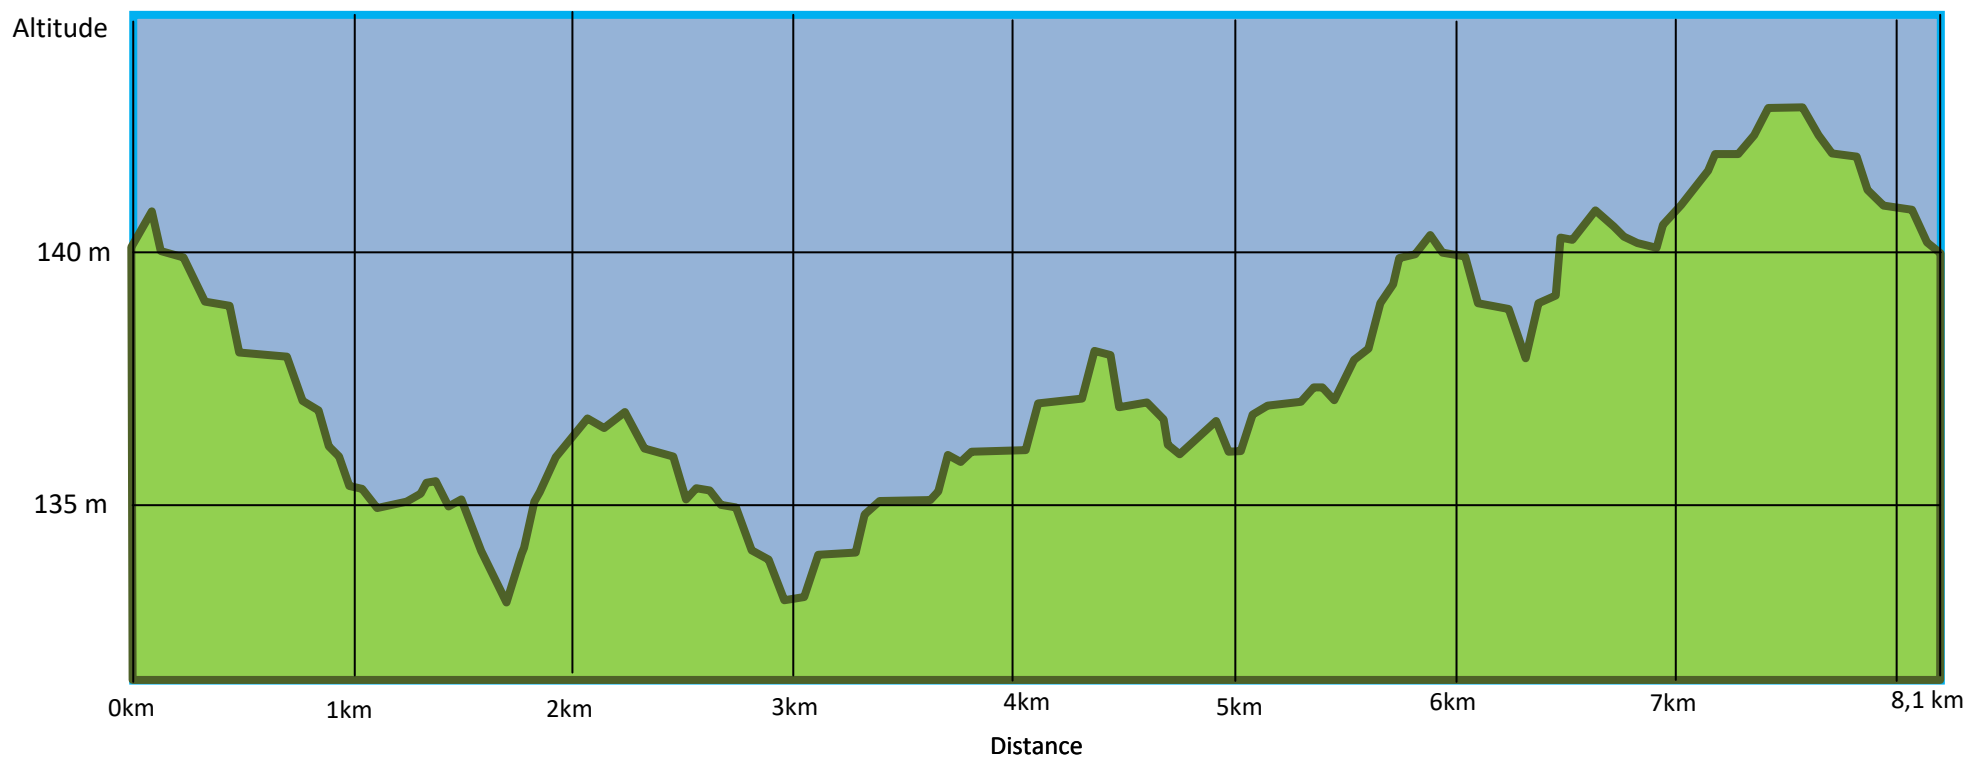

Dénivelé positif	22 m
Dénivelé négatif	22 m
Point culminant	143 m
Point le plus bas	133m

Dénivelé du parcours de Thorailles : 8.1 km
Dénivelé dessiné par Claude Hospice.