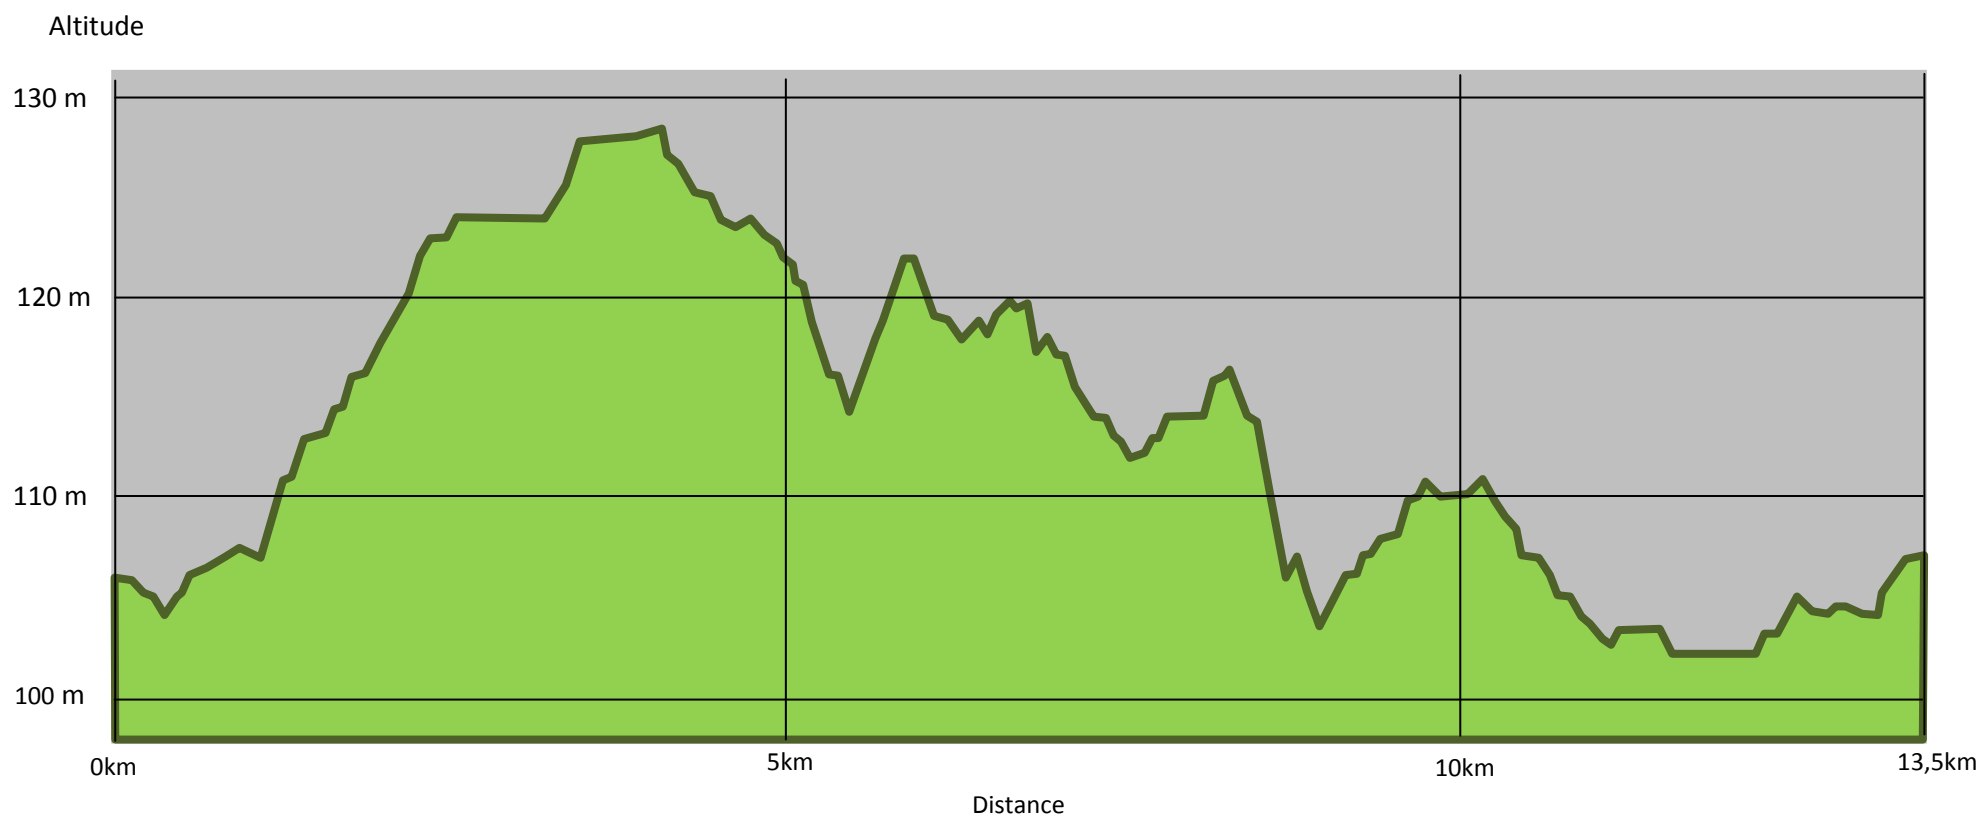

Dénivelé positif	59 m
Dénivelé négatif	59 m
Point culminant	128m
Point le plus bas	102 m

Dénivelé du parcours de la Cour-Marigny : 13,5 km
Dénivelé dessiné par Claude Hospice.