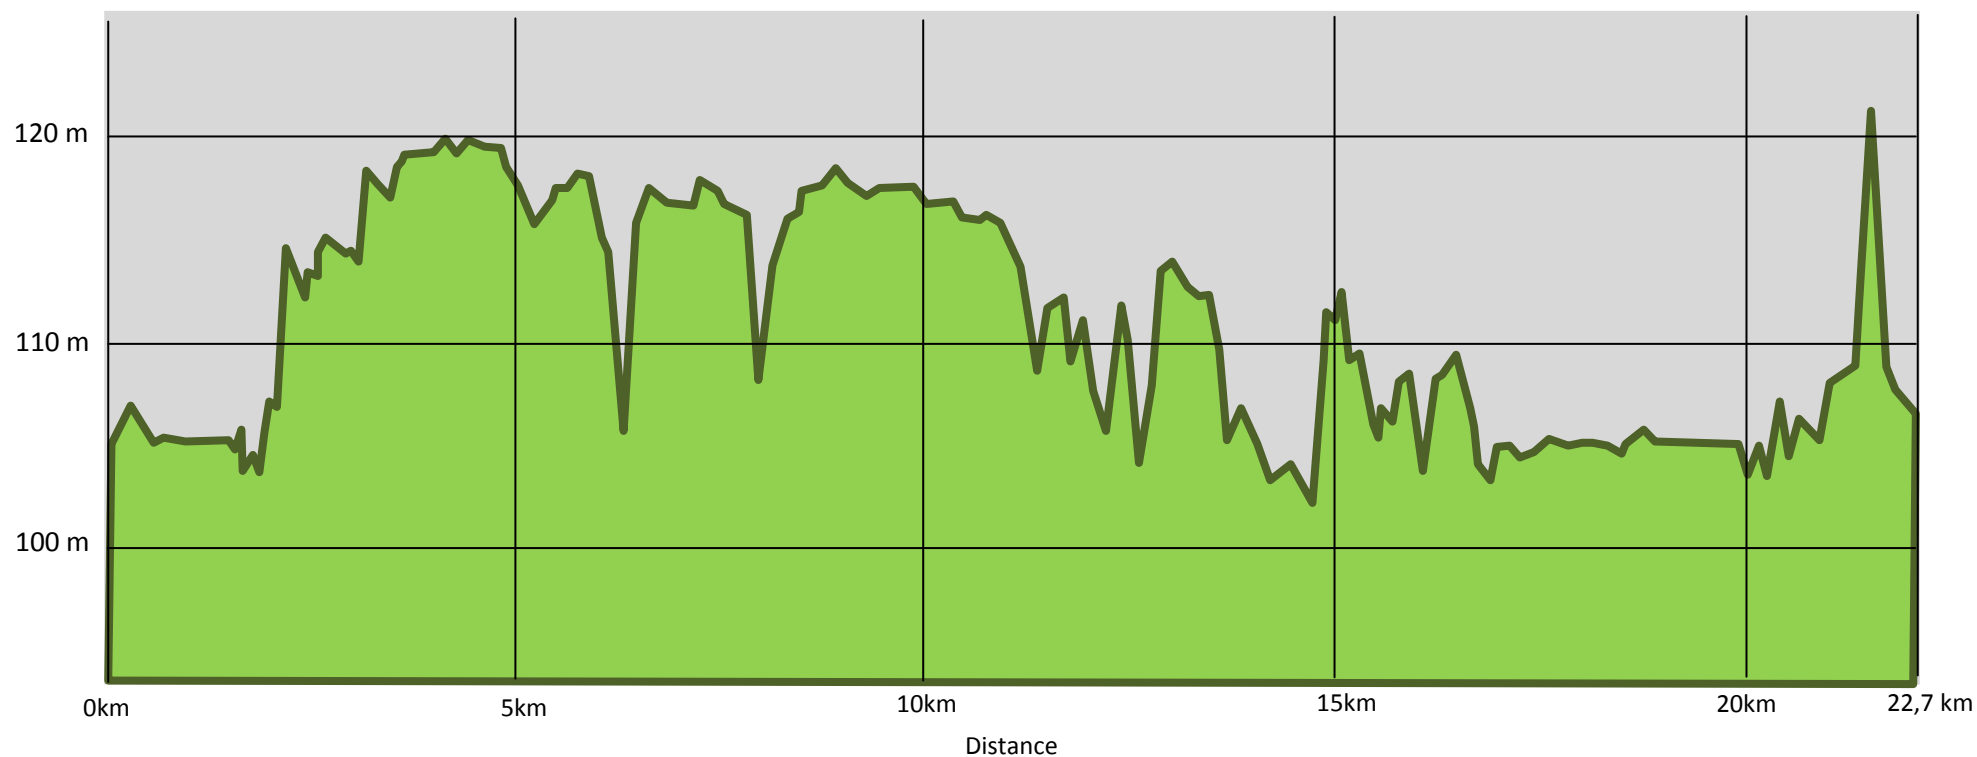

Dénivelé positif	134 m
Dénivelé négatif	134 m
Point culminant	122 m
Point le plus bas	96 m

Altitude

**Dénivelé du parcours de Châteauneuf-sur-Loire : 22,7 km**  
*Dénivelé dessiné par Claude Hospice.*