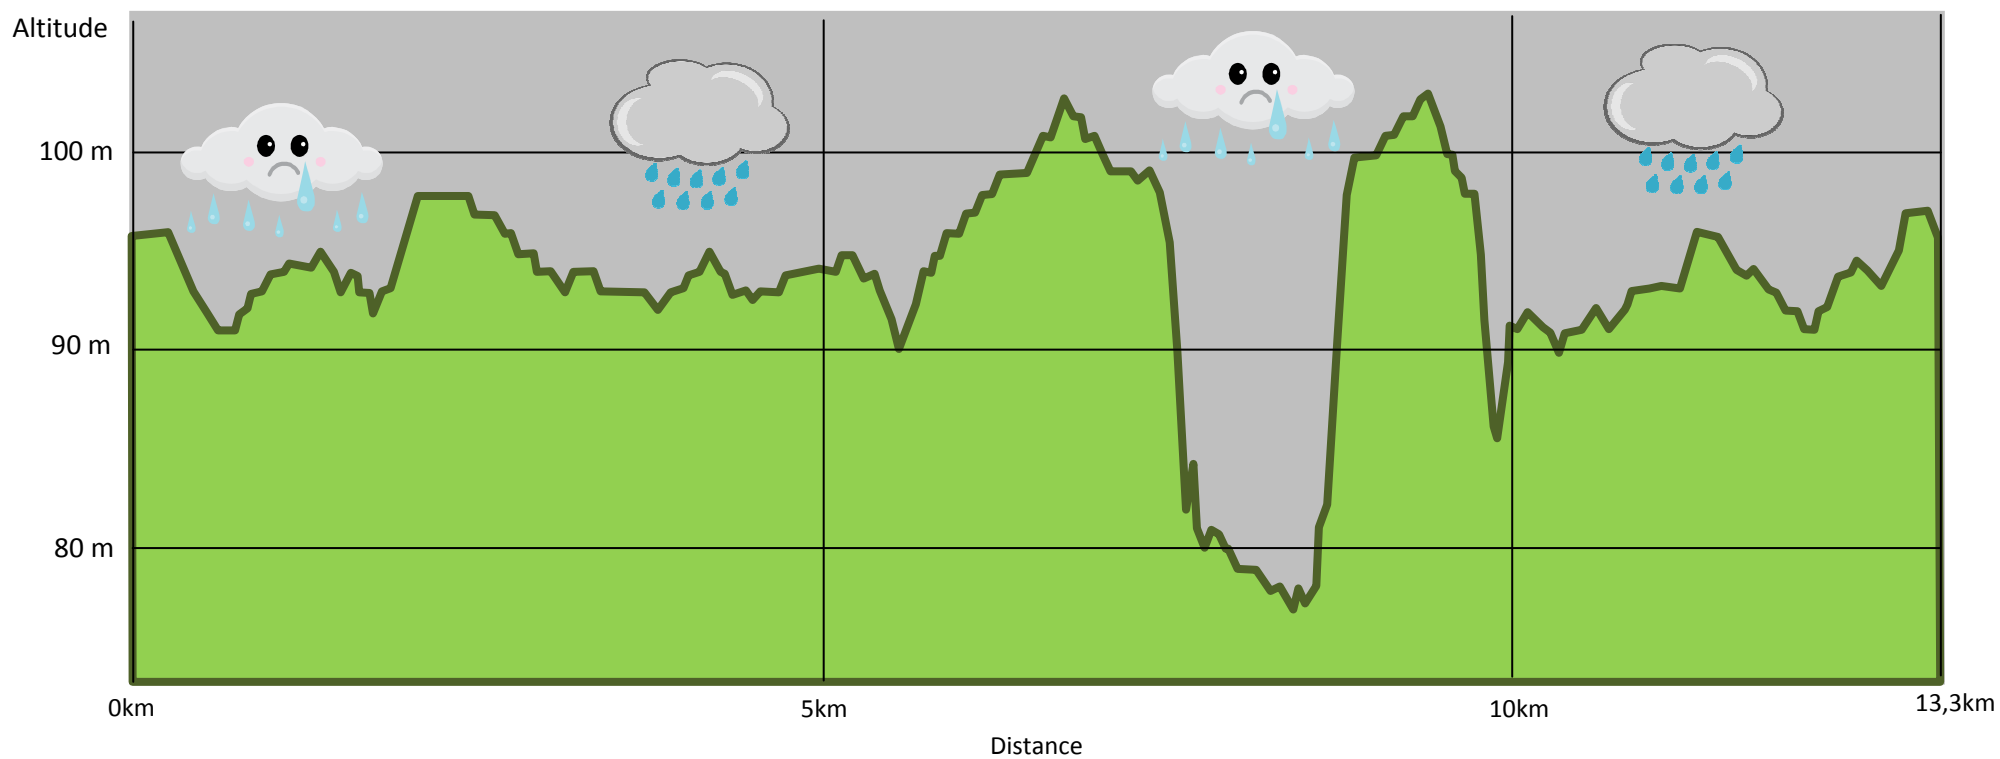

Dénivelé positif	75 m
Dénivelé négatif	75 m
Point culminant	103 m
Point le plus bas	77 m

Dénivelé du parcours de : 13,3 km
Dénivelé dessiné par Claude Hospice.