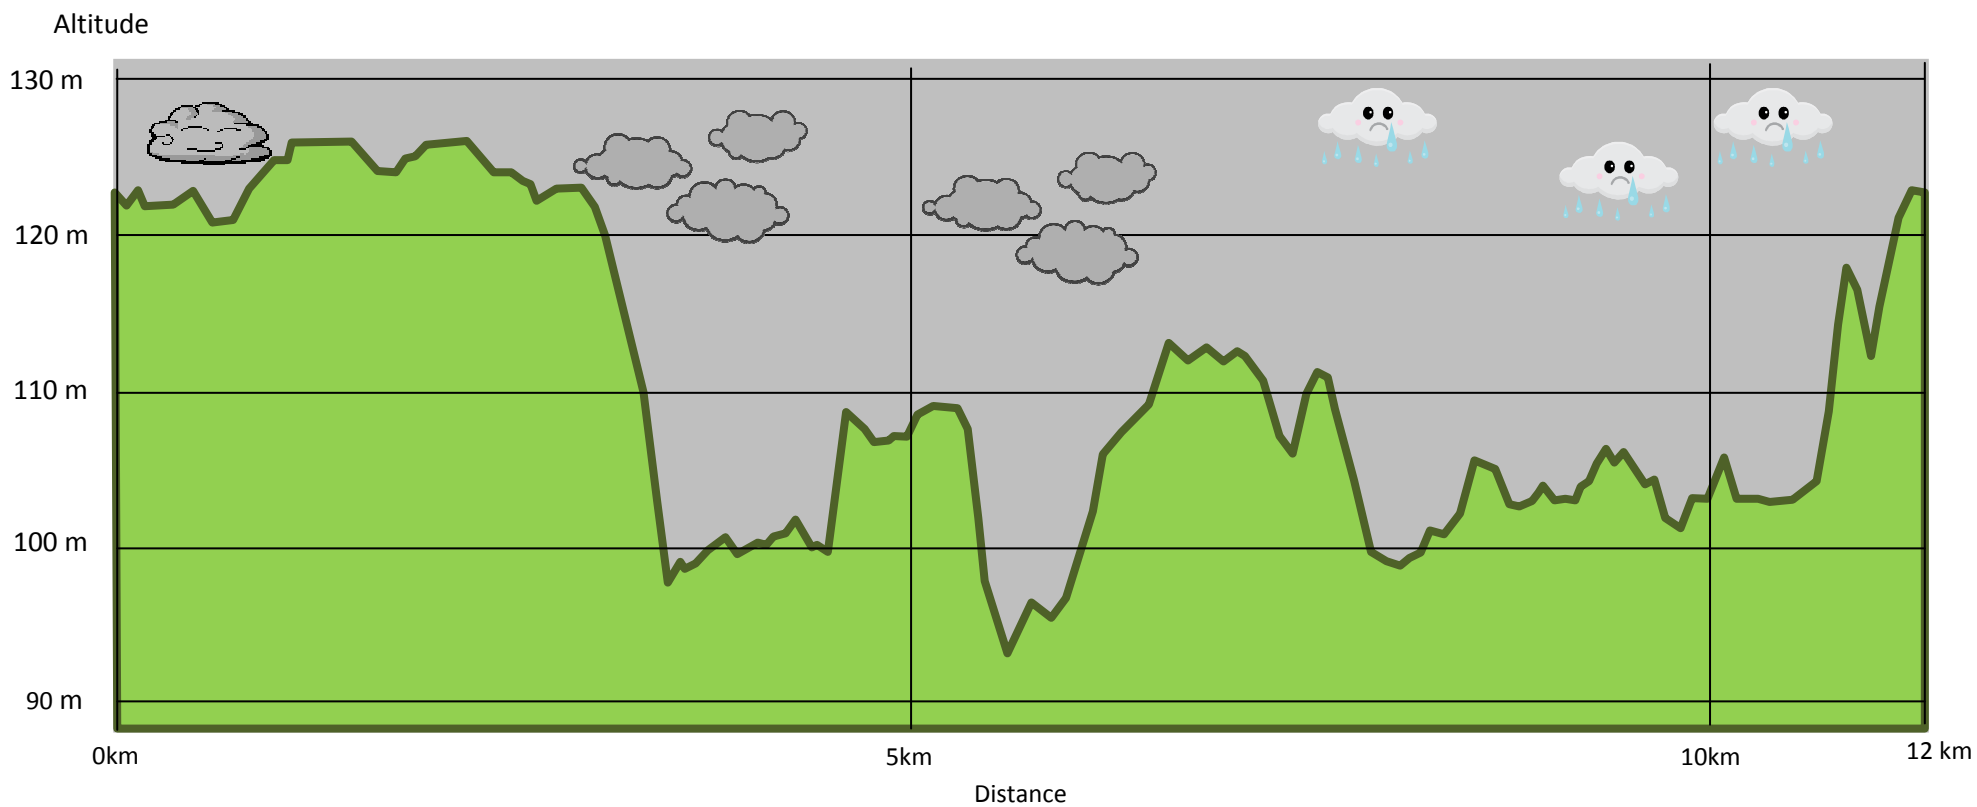

Dénivelé positif	99 m
Dénivelé négatif	99m
Point culminant	126 m
Point le plus bas	93 m

**Dénivelé du parcours de la Selle-sur-le-Bied : 12 km**  
*Dénivelé dessiné par Claude Hospice.*