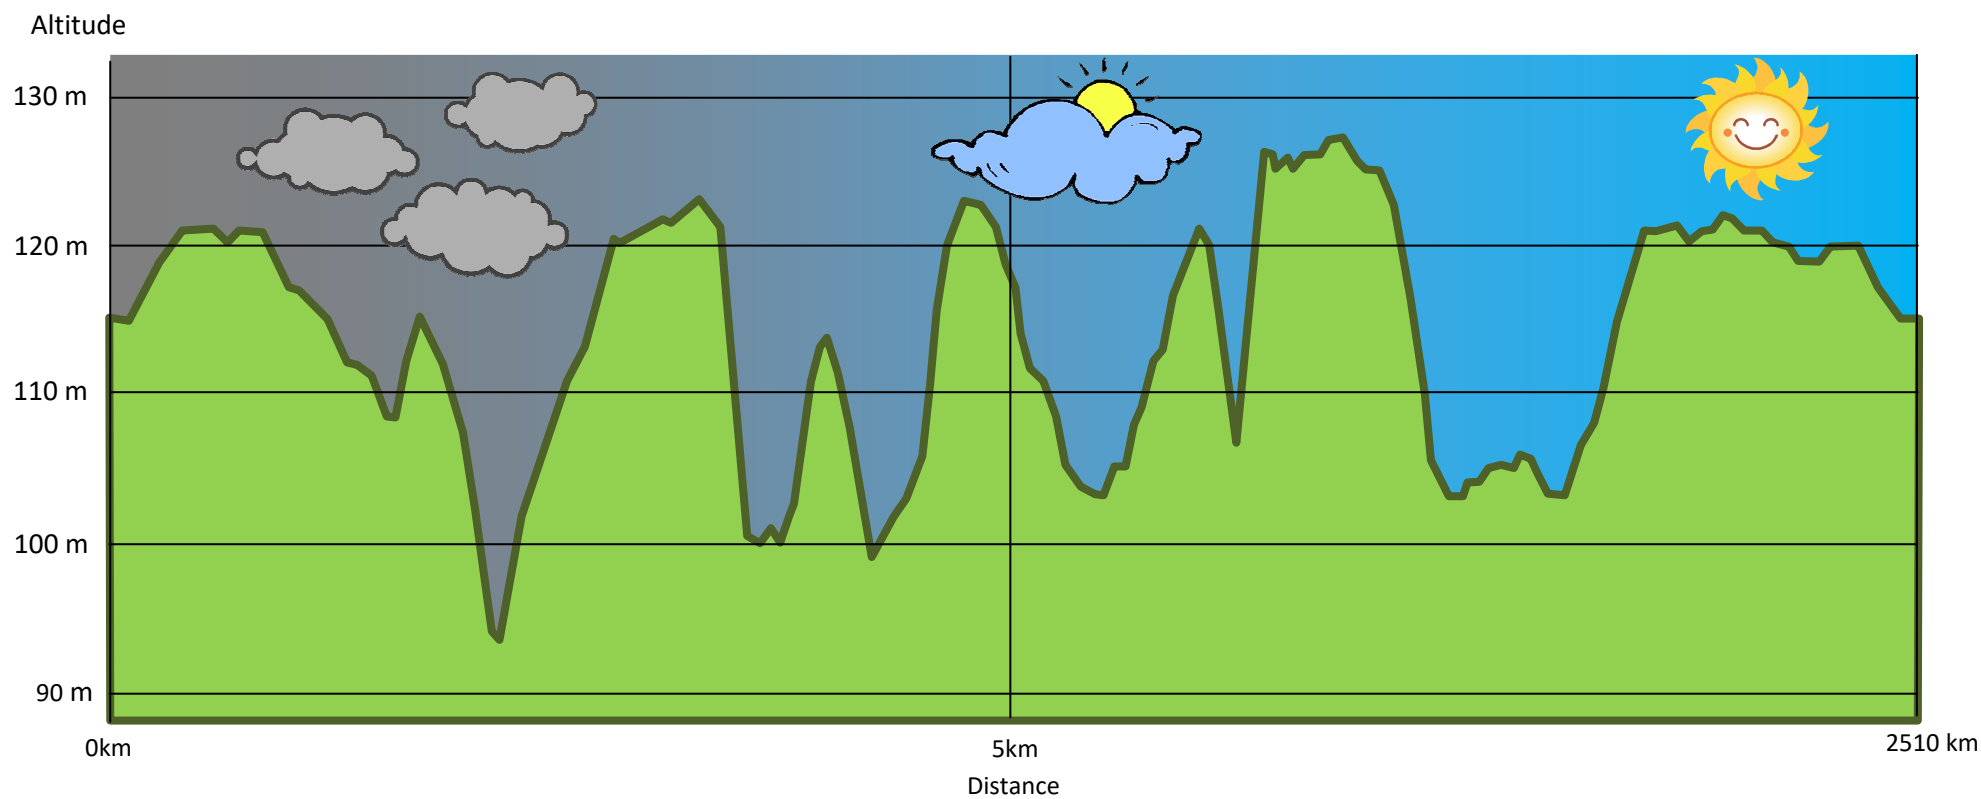

Dénivelé positif	146 m
Dénivelé négatif	146 m
Point culminant	127 m
Point le plus bas	93 m

Dénivelé du parcours de Paucourt : 10 km
Dénivelé dessiné par Claude Hospice.