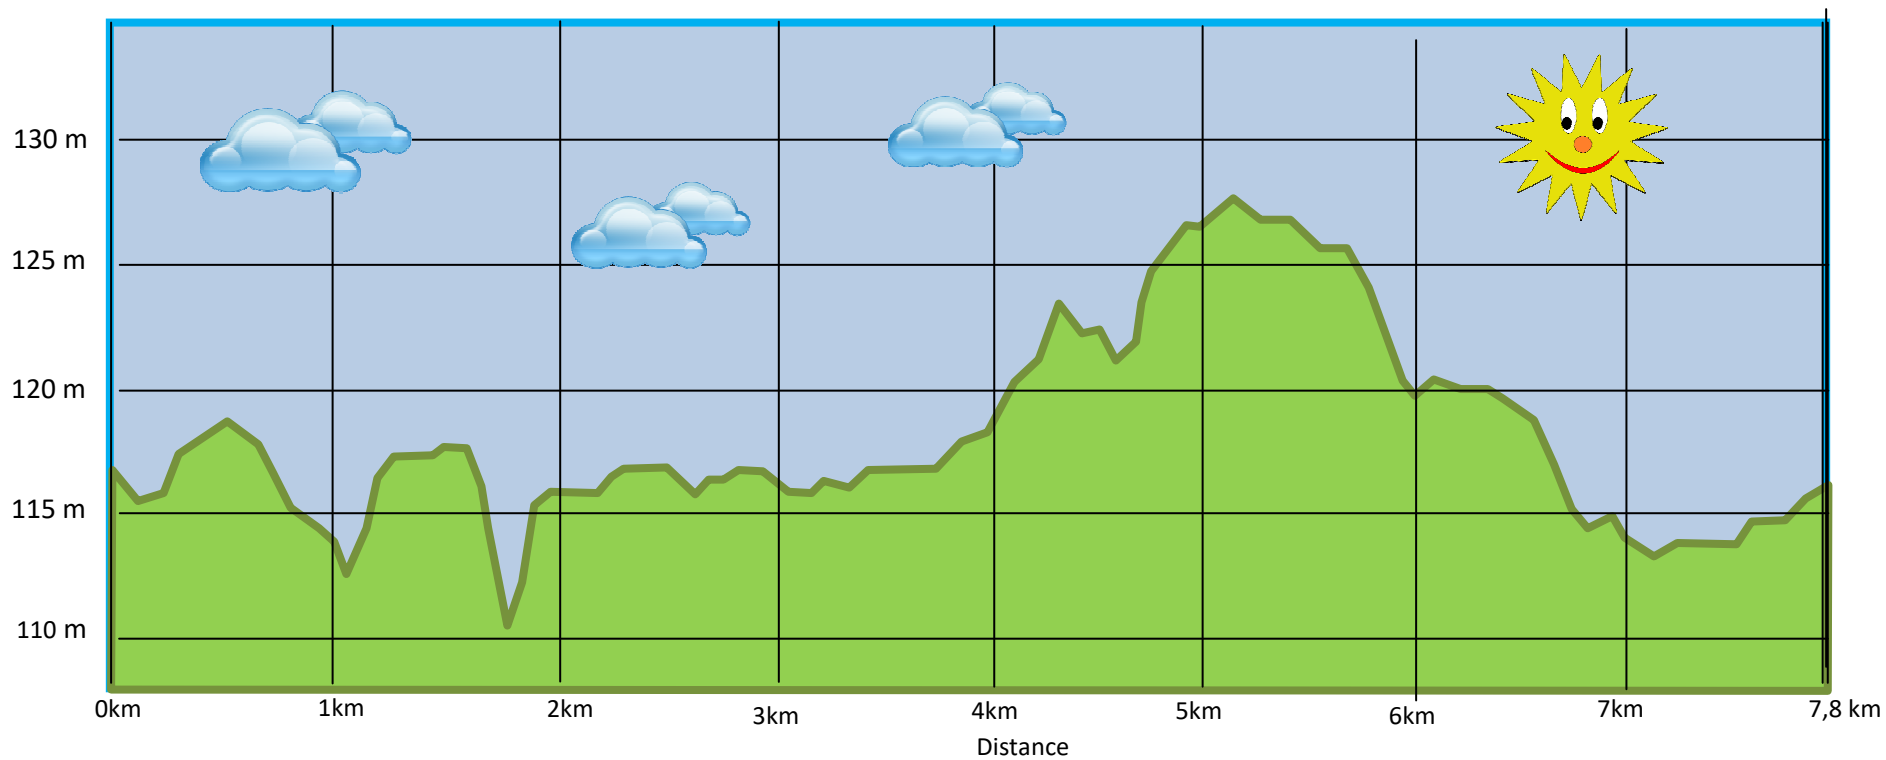

Dénivelé positif	35 m
Dénivelé négatif	35 m
Point culminant	128 m
Point le plus bas	111 m

Altitude

Dénivelé du parcours de l'après midi d'Amilly (stade) : 7,8 km
Dénivelé dessiné par Claude Hospice.