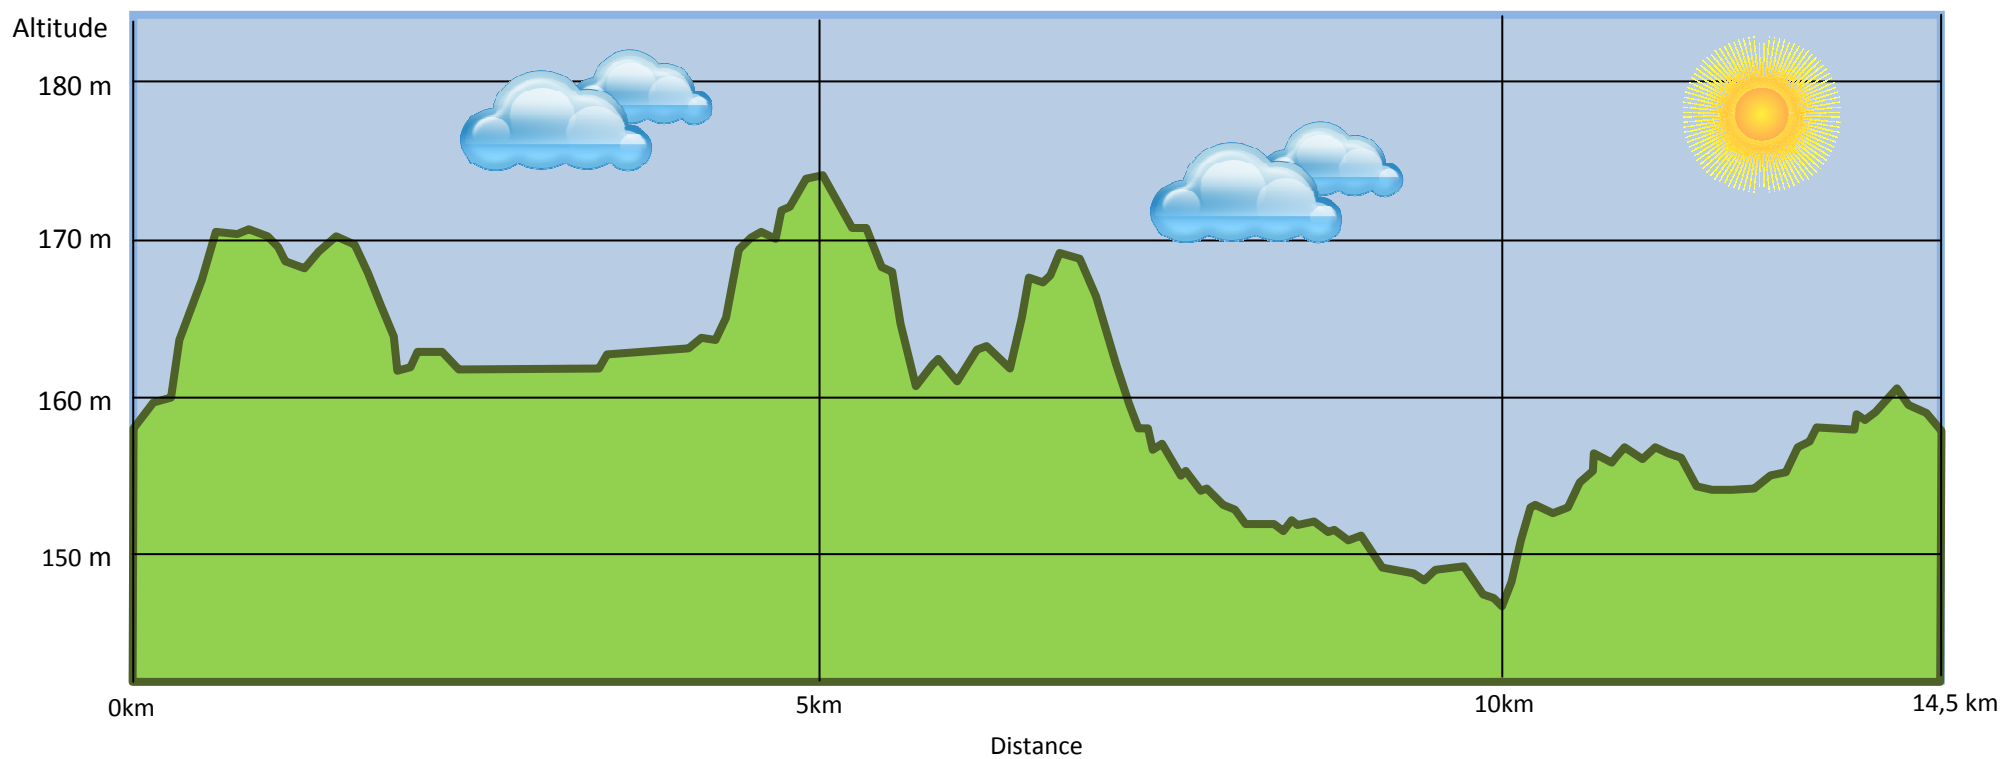

Dénivelé positif	111 m
Dénivelé négatif	111 m
Point culminant	176 m
Point le plus bas	148 m

Dénivelé du matin du parcours de Feins-en Gâtinais : 14,5 km
Dénivelé dessiné par Claude Hospice.