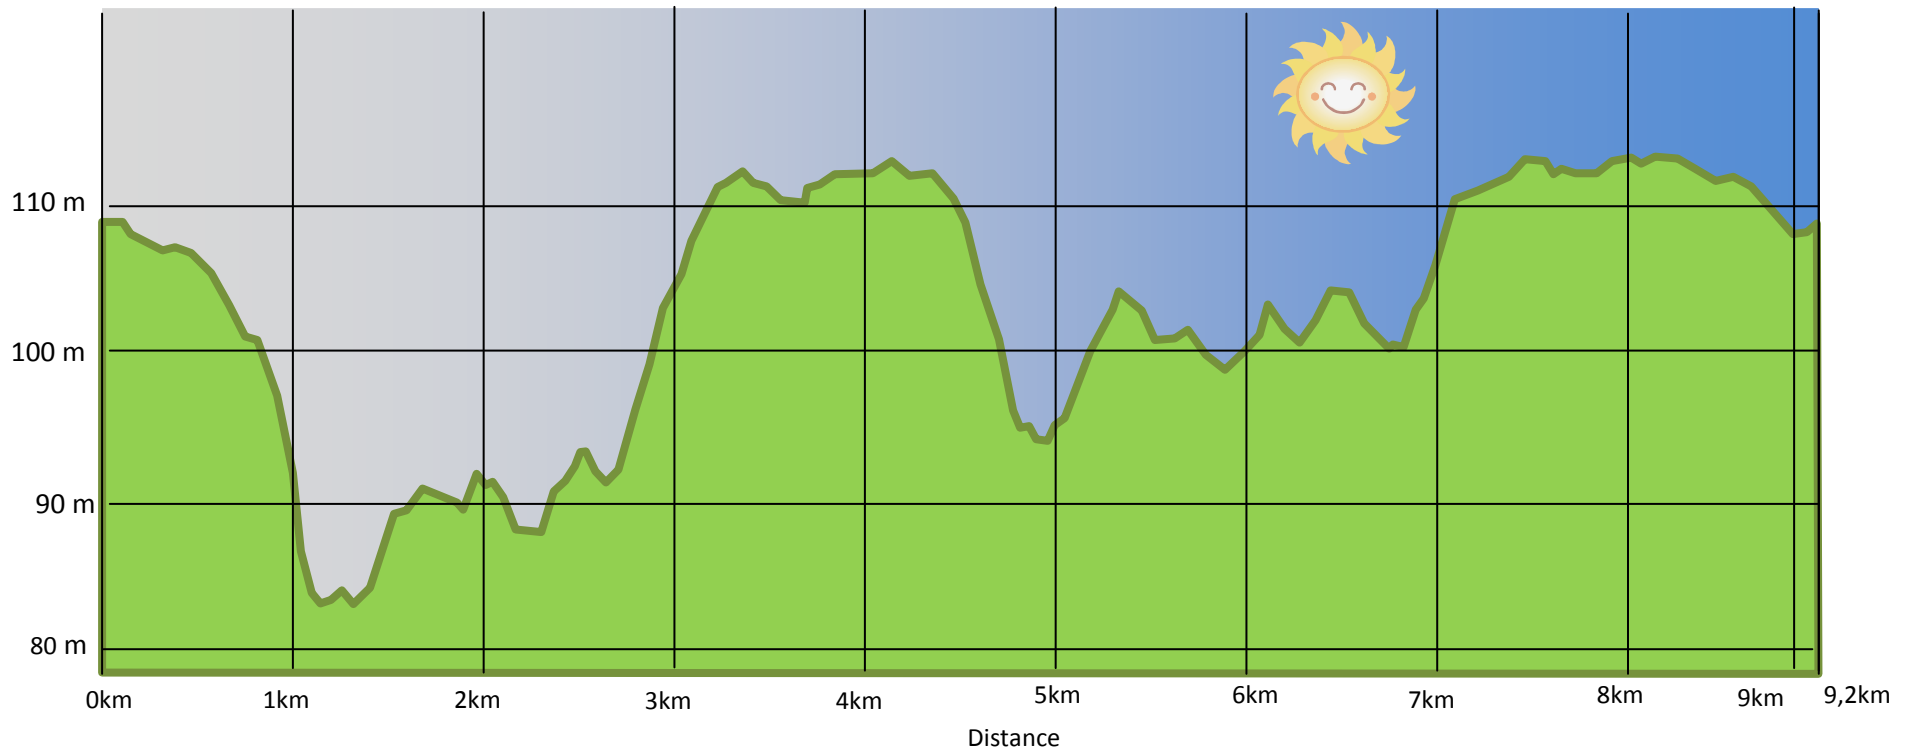

Dénivelé positif	40 m
Dénivelé négatif	40 m
Point culminant	113 m
Point le plus bas	83 m

Altitude

Dénivelé du parcours de l'après midi de Puy la Laude : 9,2 km
Dénivelé dessiné par Claude Hospice.