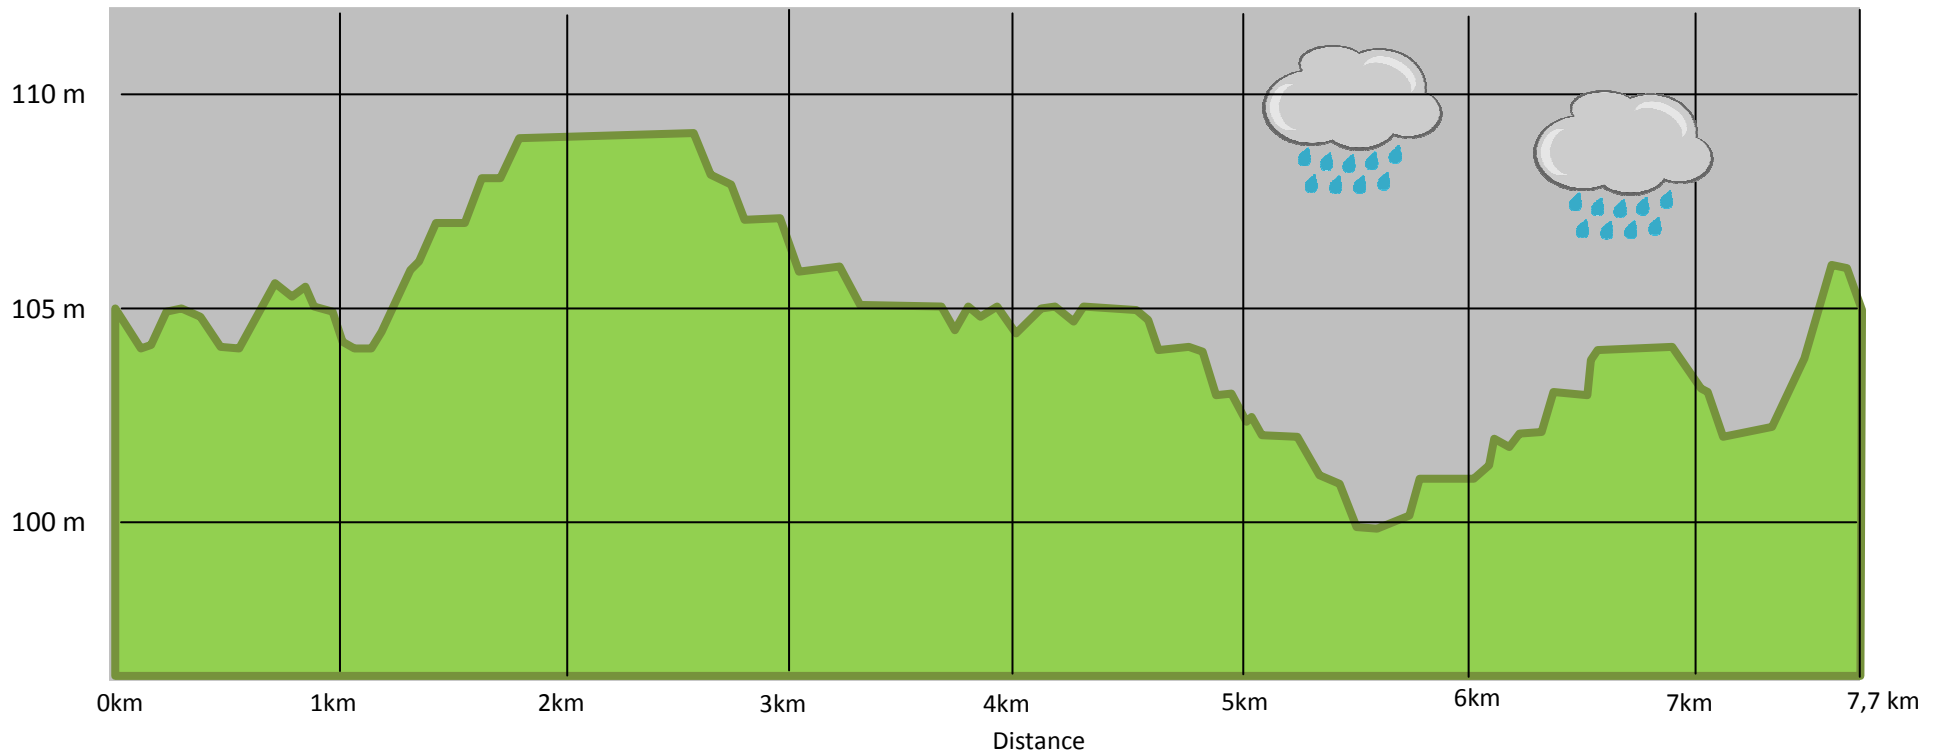

Dénivelé positif	13 m
Dénivelé négatif	13 m
Point culminant	107 m
Point le plus bas	98 m

Altitude

**Dénivelé du parcours de l'après midi de Saint-Hilaire-sur-Puiseaux : 7,7 km**  
*Dénivelé dessiné par Claude Hospice.*