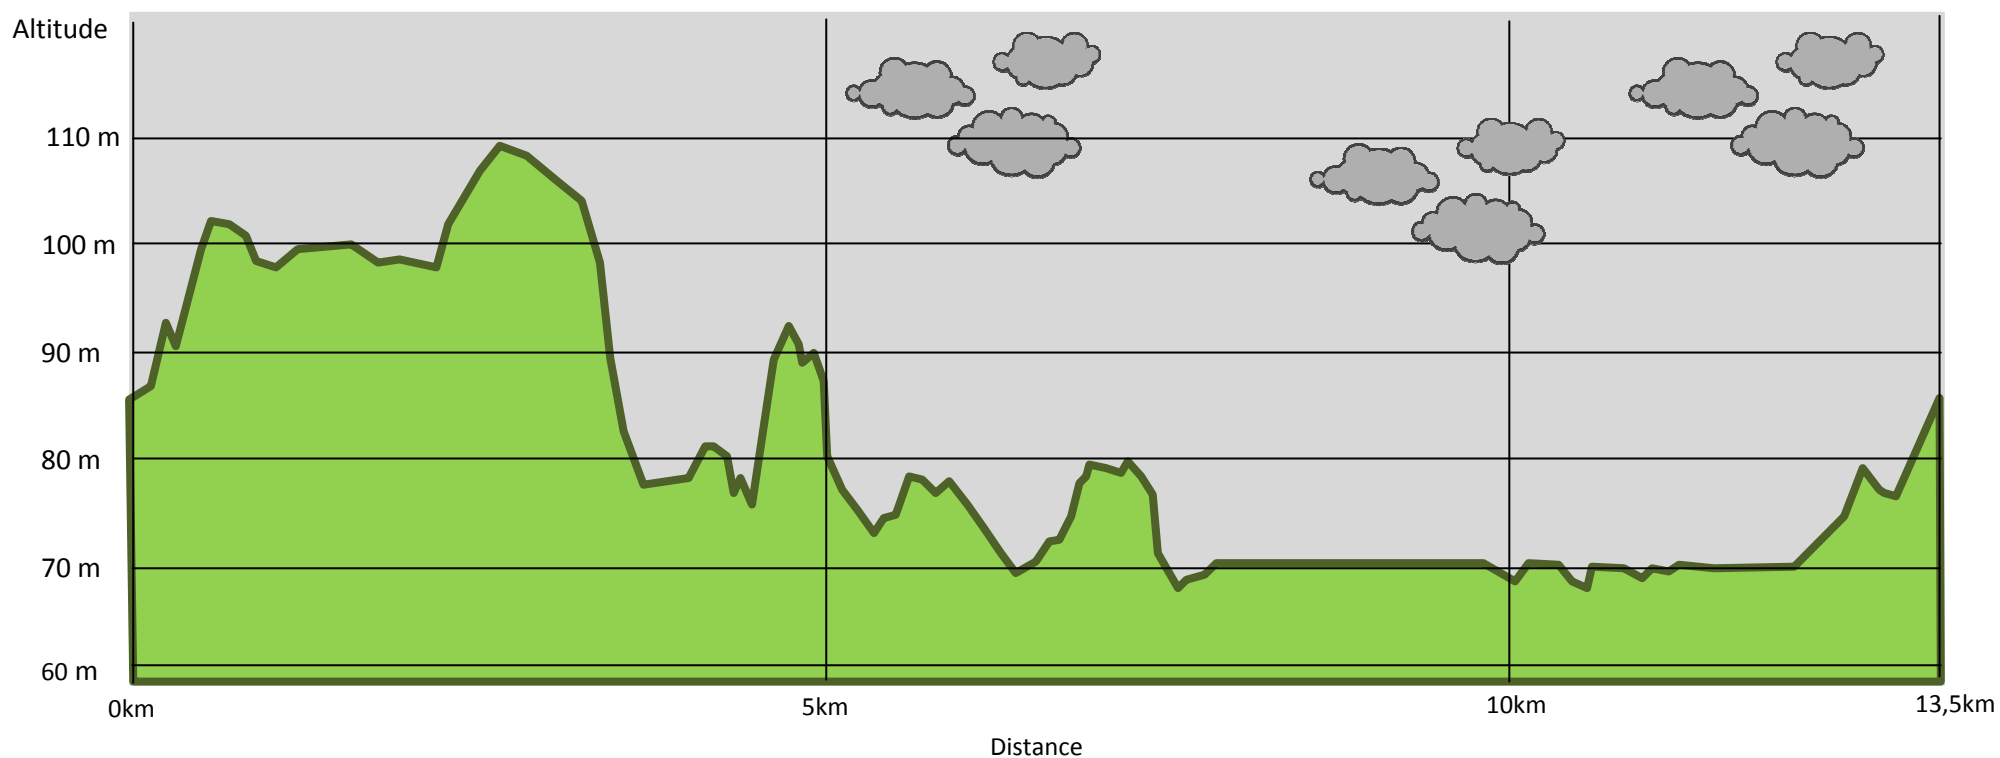

Dénivelé positif	81 m
Dénivelé négatif	81 m
Point culminant	110 m
Point le plus bas	66 m

**Dénivelé du matin du parcours de Dordives : 13,5km**

*Dénivelé dessiné par Claude Hospice.*