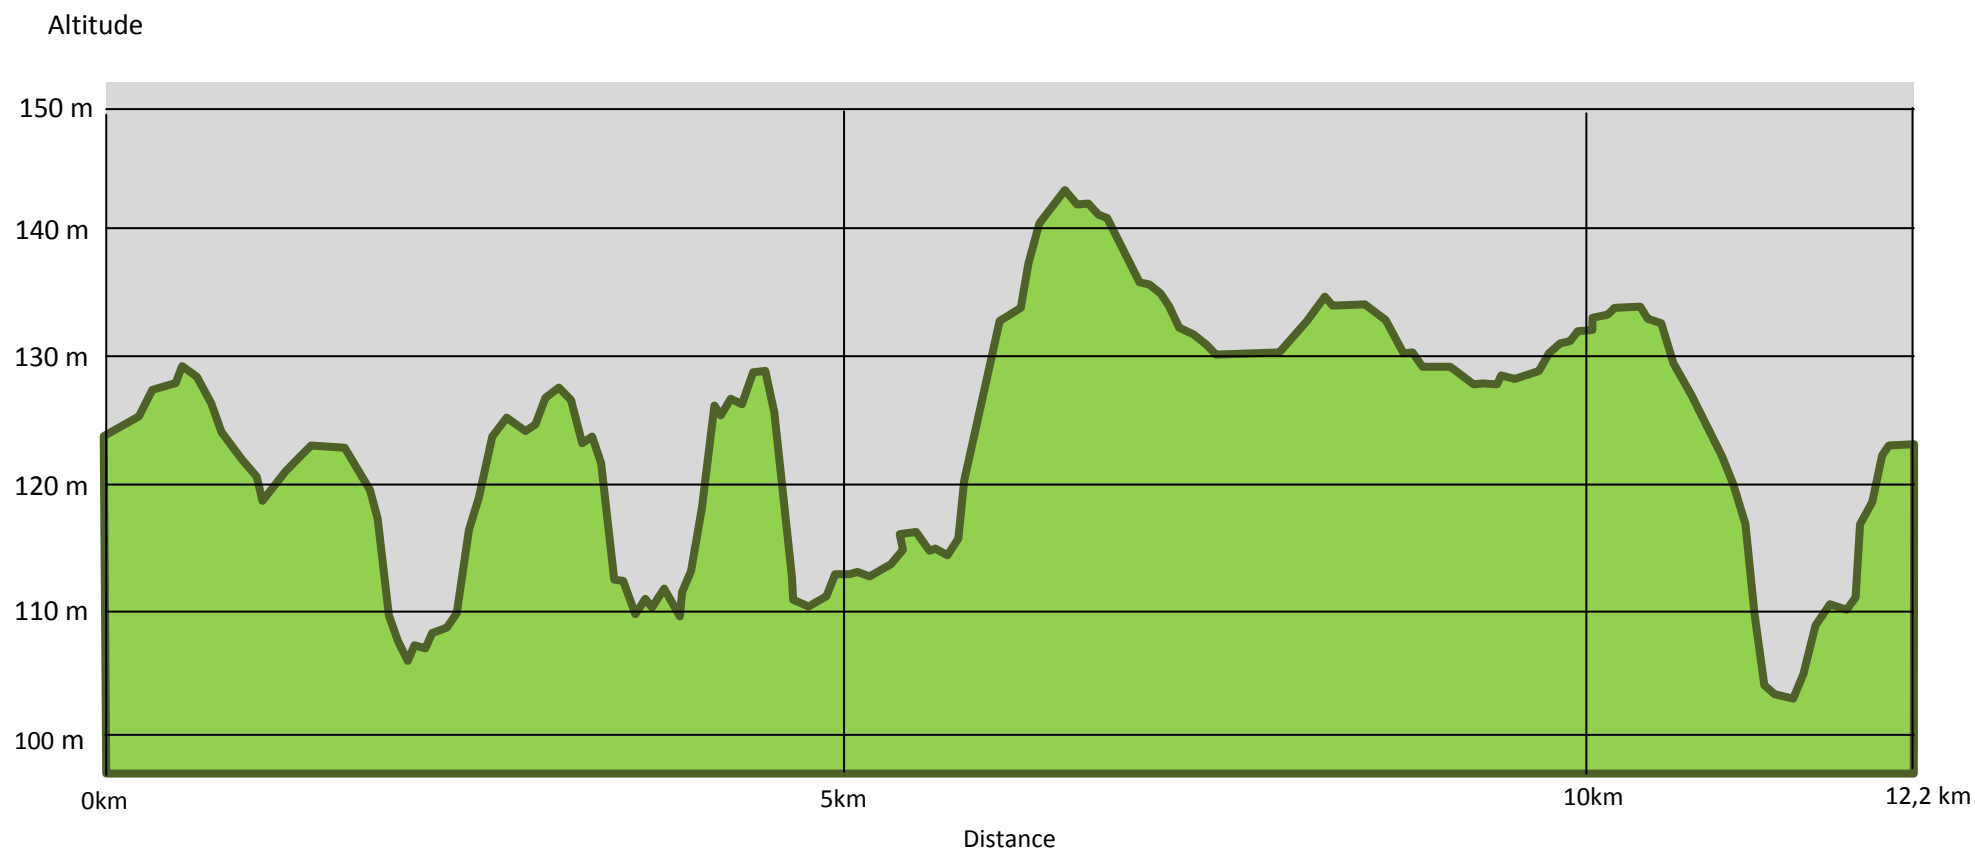

Dénivelé positif	124 m
Dénivelé négatif	124 m
Point culminant	143 m
Point le plus bas	103 m

Dénivelé du matin du parcours de la-Selle-sur-le-Bied : 12,2 km
Dénivelé dessiné par Claude Hospice.