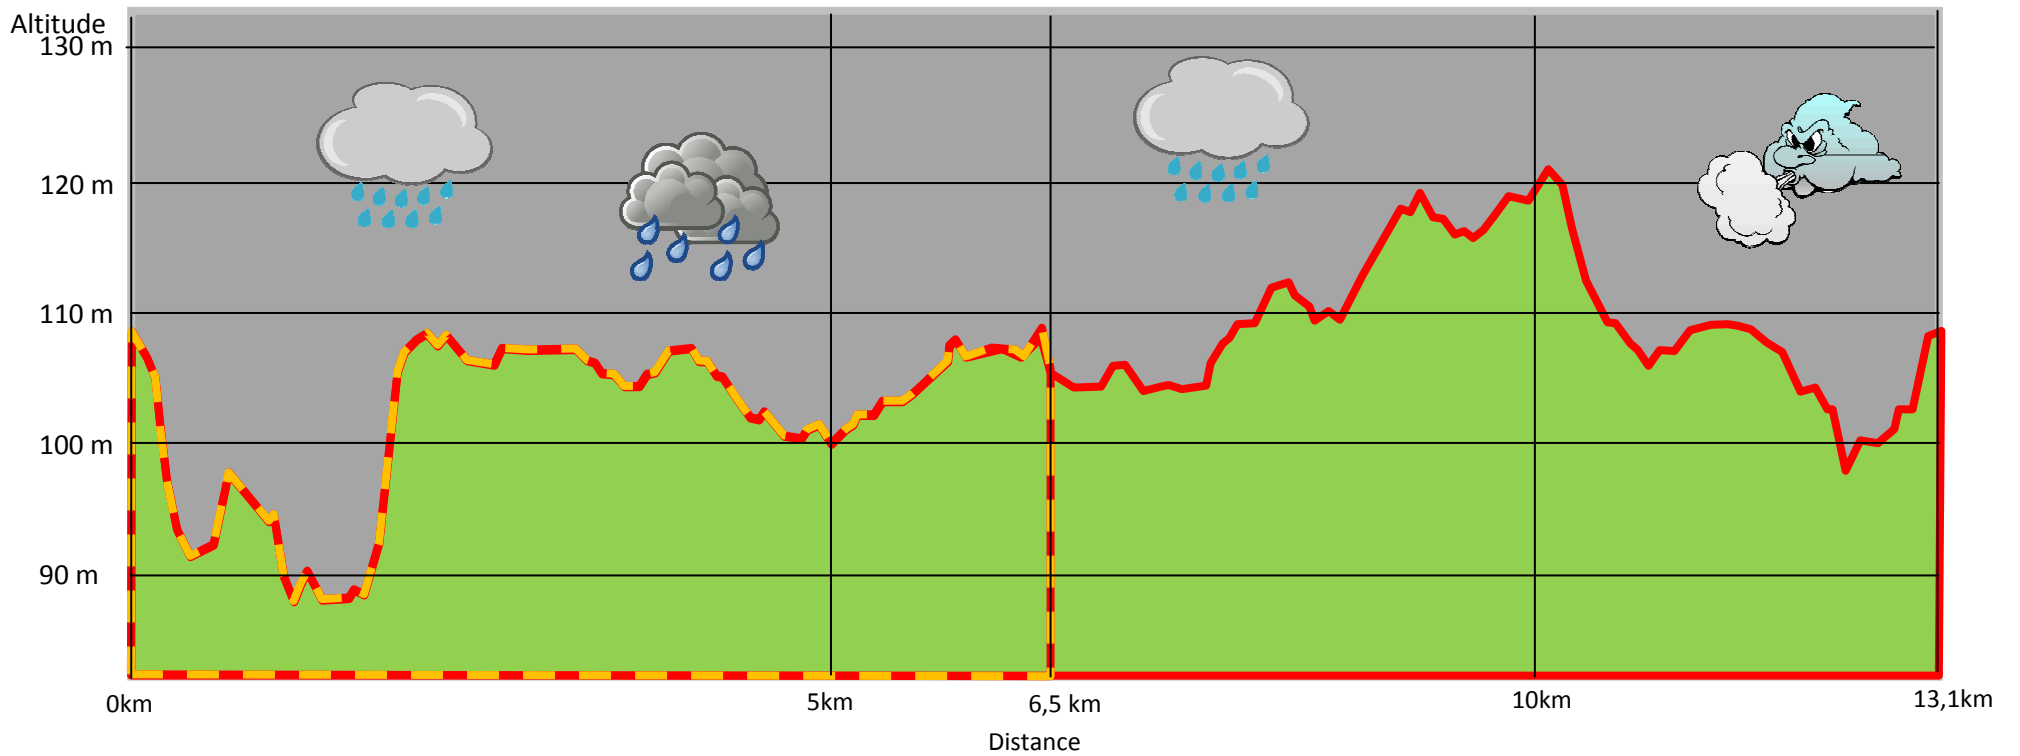

Dénivelé positif	30 m
Dénivelé négatif	30 m
Point culminant	126 m
Point le plus bas	88 m

**Dénivelé du matin du parcours de Griselles : 6,5 km & 13,1 km**  
*Dénivelé dessiné par Claude Hospice.*