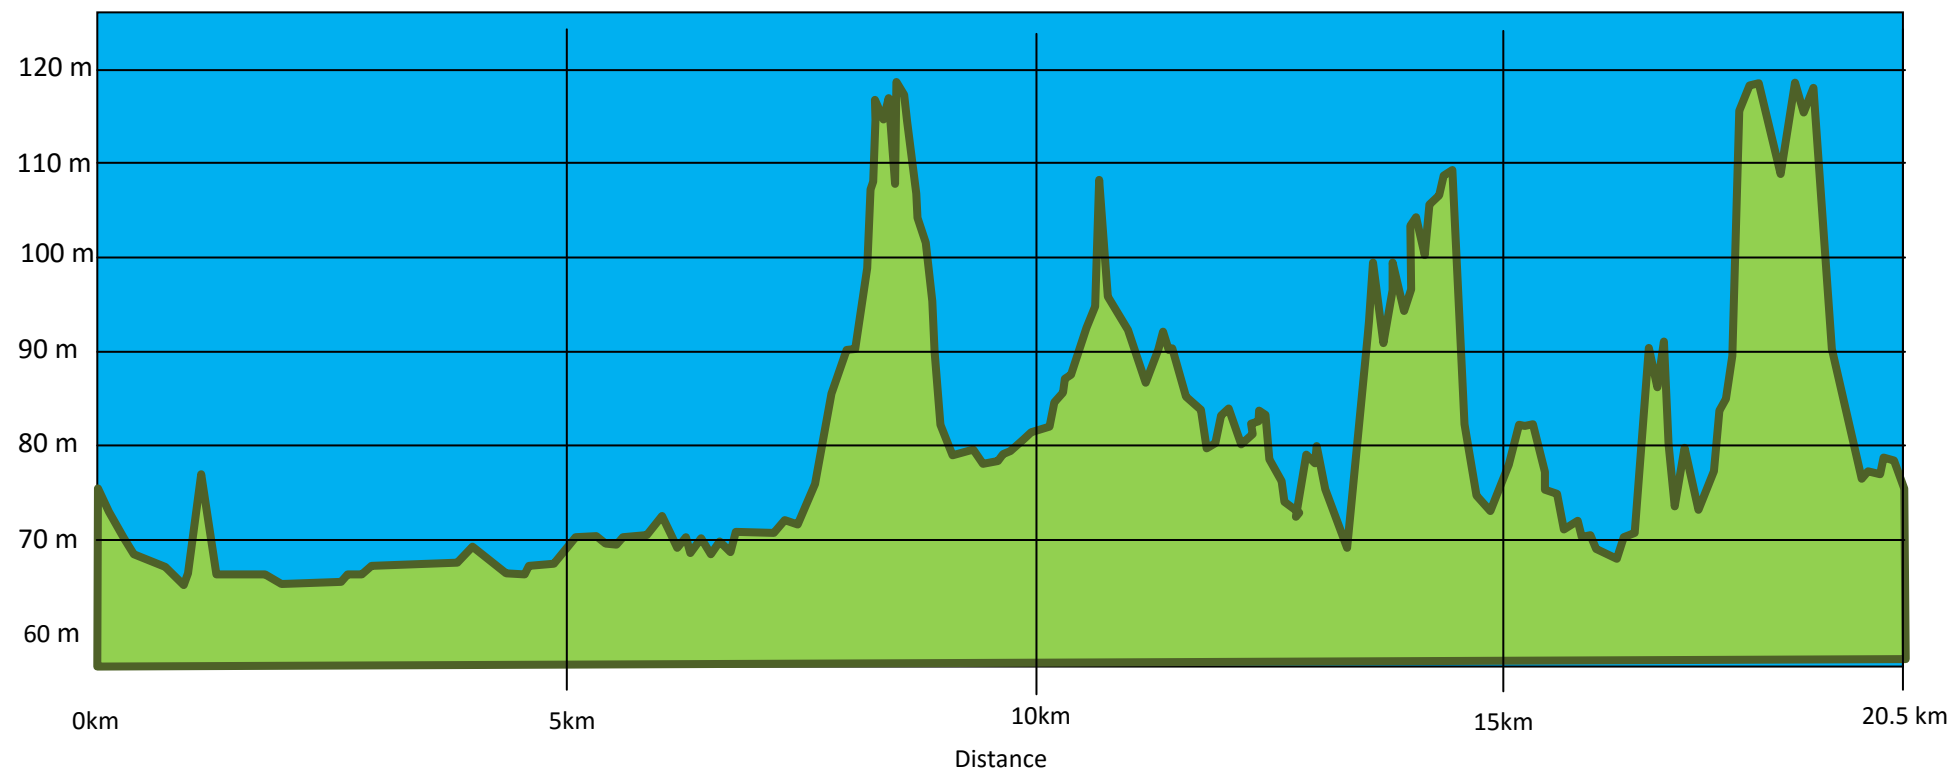

Dénivelé positif	300 m
Dénivelé négatif	300 m
Point culminant	119 m
Point le plus bas	65 m

Altitude

Dénivelé de la randonnée de Larchant : 20,5 km
Circuit dessiné par Claude Hospice.