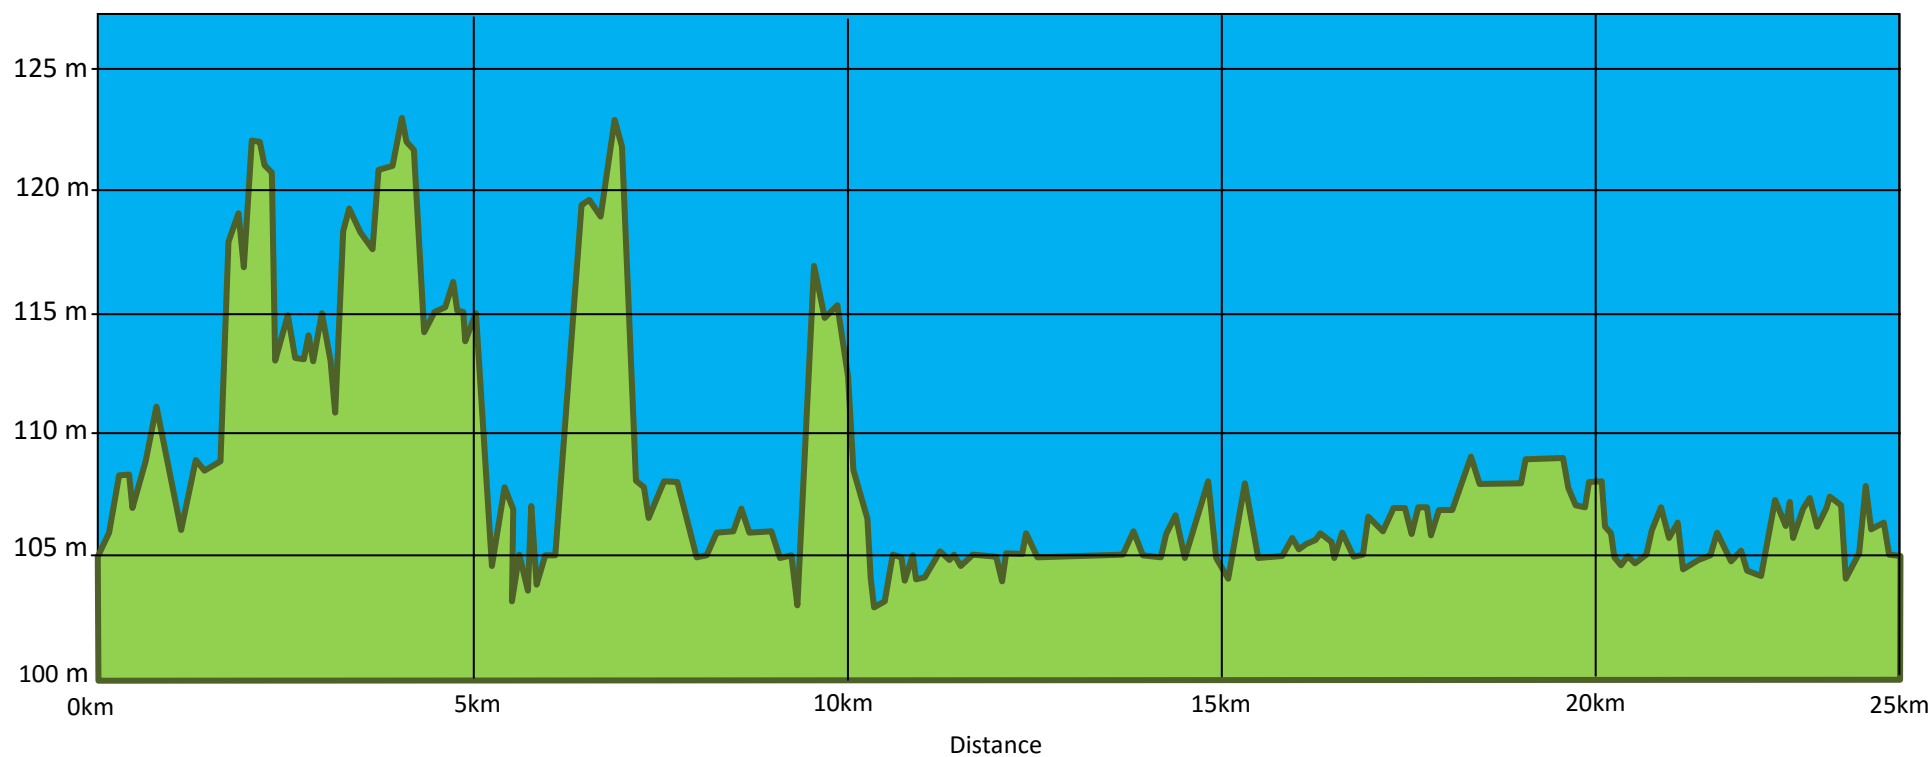

Dénivelé positif	125m
Dénivelé négatif	125 m
Point culminant	123m
Point le plus bas	103 m

Altitude

Dénivelé de la randonnée de Châteauneuf-sur-Loire : 25 km
Circuit dessiné par Claude Hospice.