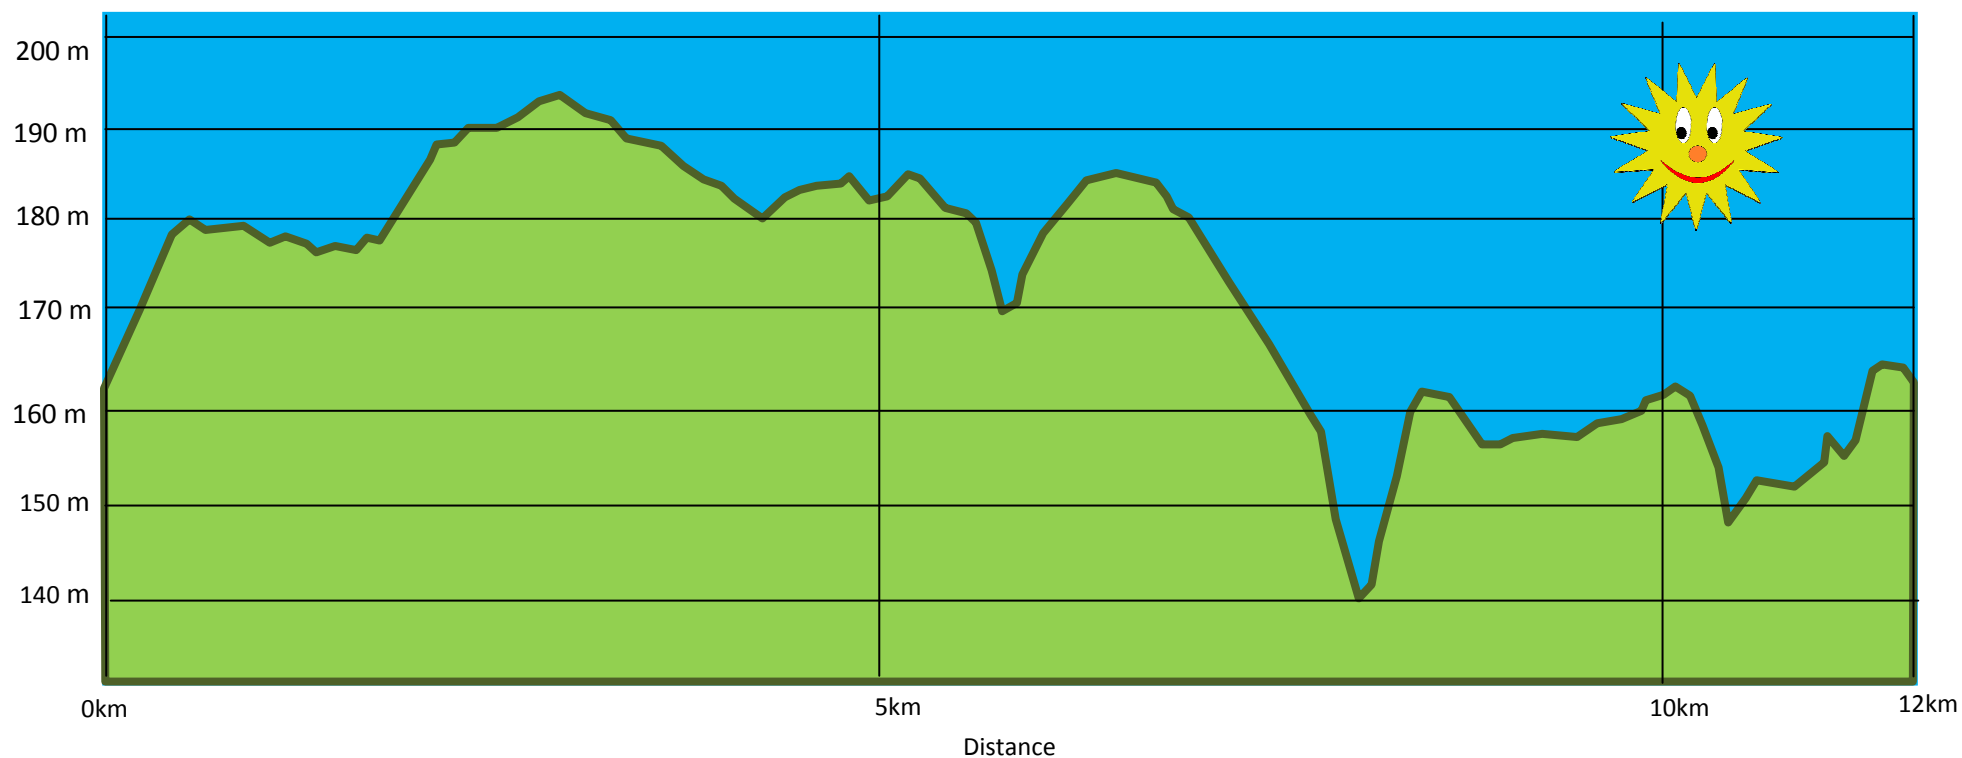

Dénivelé positif	103 m
Dénivelé négatif	103m
Point culminant	193m
Point le plus bas	139 m

Altitude

Dénivelé du parcours du matin de Montcorbon : 12 km
Dénivelé dessiné par Claude Hospice.