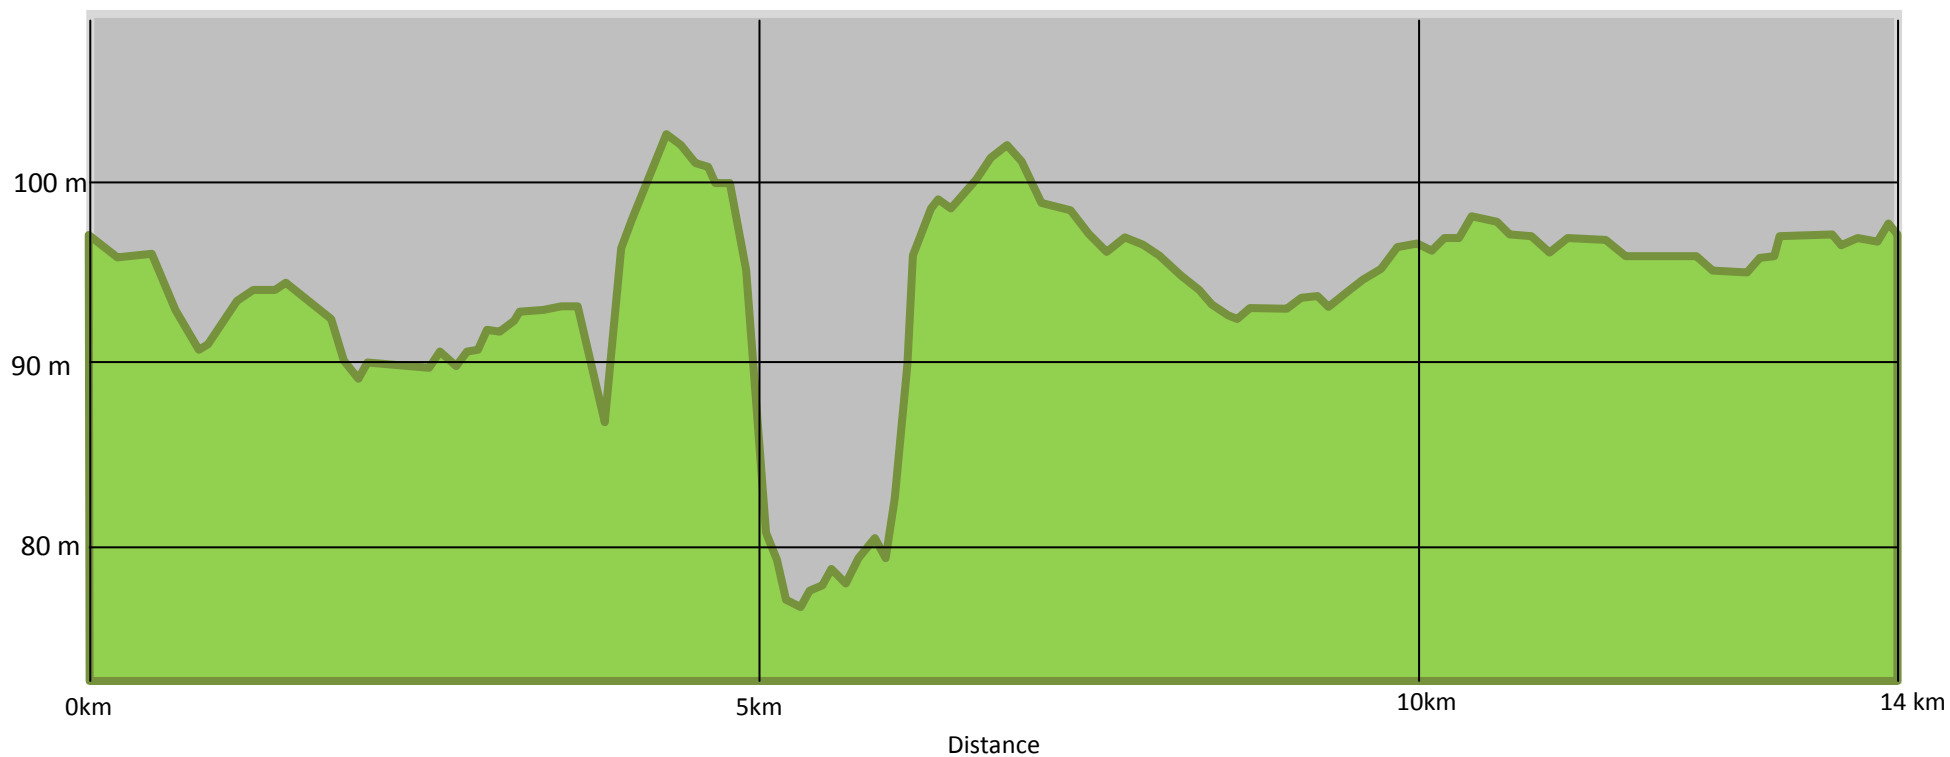

Dénivelé positif	67 m
Dénivelé négatif	67 m
Point culminant	103 m
Point le plus bas	77 m

Altitude

**Dénivelé du parcours de Girolles : 14 km**  
*Dénivelé dessiné par Claude Hospice.*