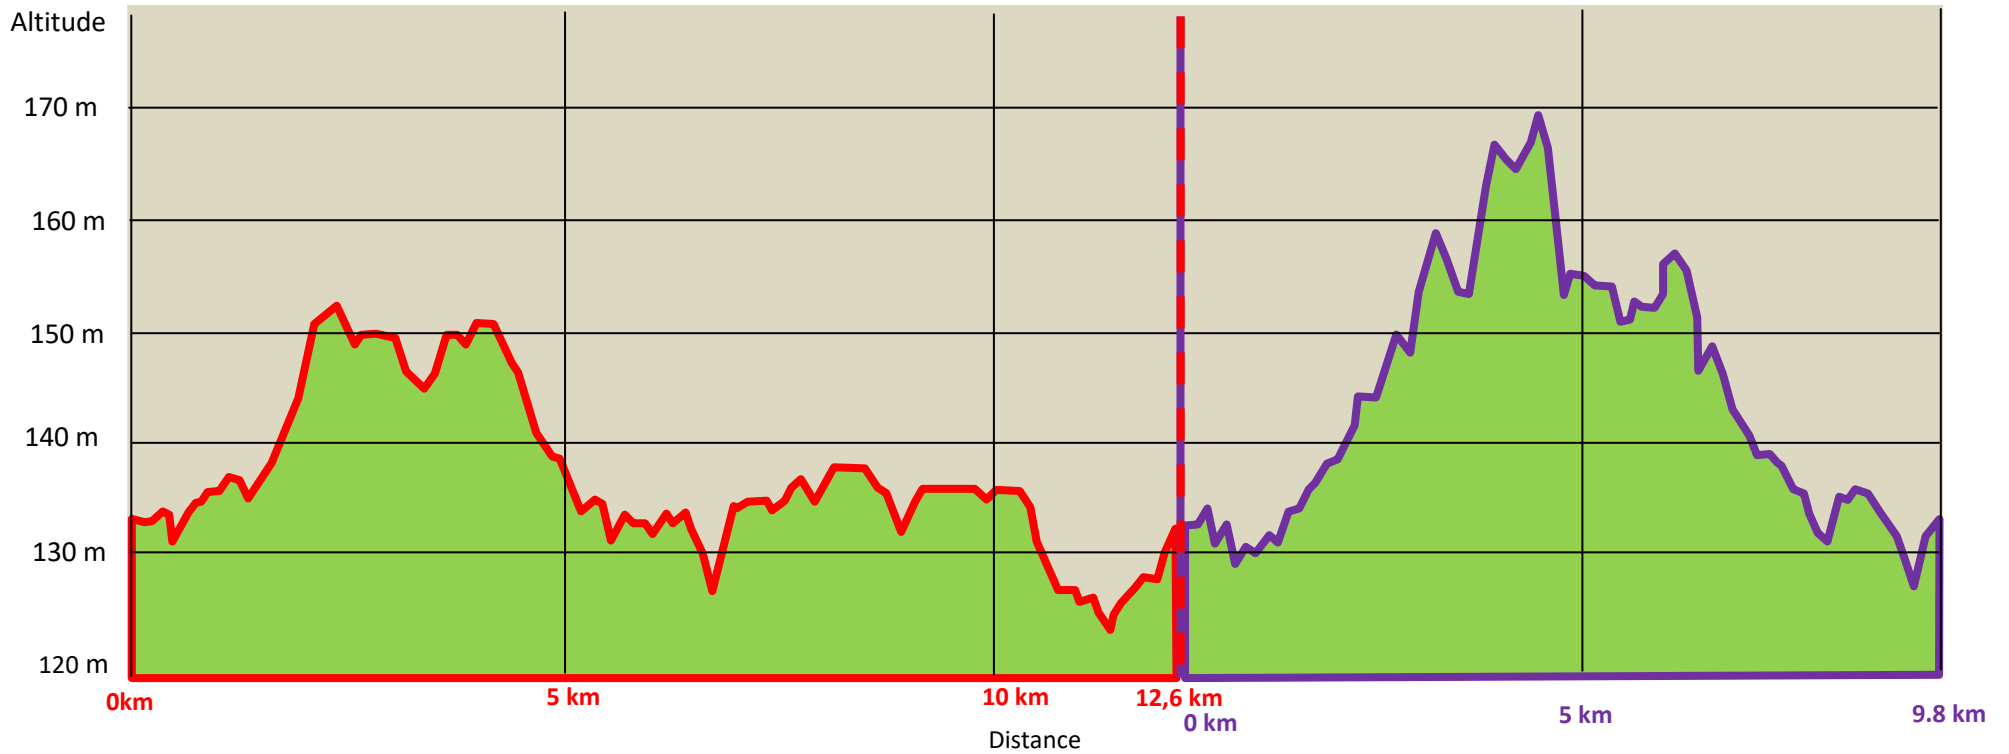

Dénivelé positif	65 m
Dénivelé négatif	65 m
Point culminant	153 m
Point le plus bas	123 m

Dénivelé positif	85 m
Dénivelé négatif	85 m
Point culminant	169 m
Point le plus bas	127 m

Dénivelé des parcours de Nibelle :

du matin 12,6 km **de l'après-midi 9,8 km**

Dénivelé dessiné par Claude Hospice.