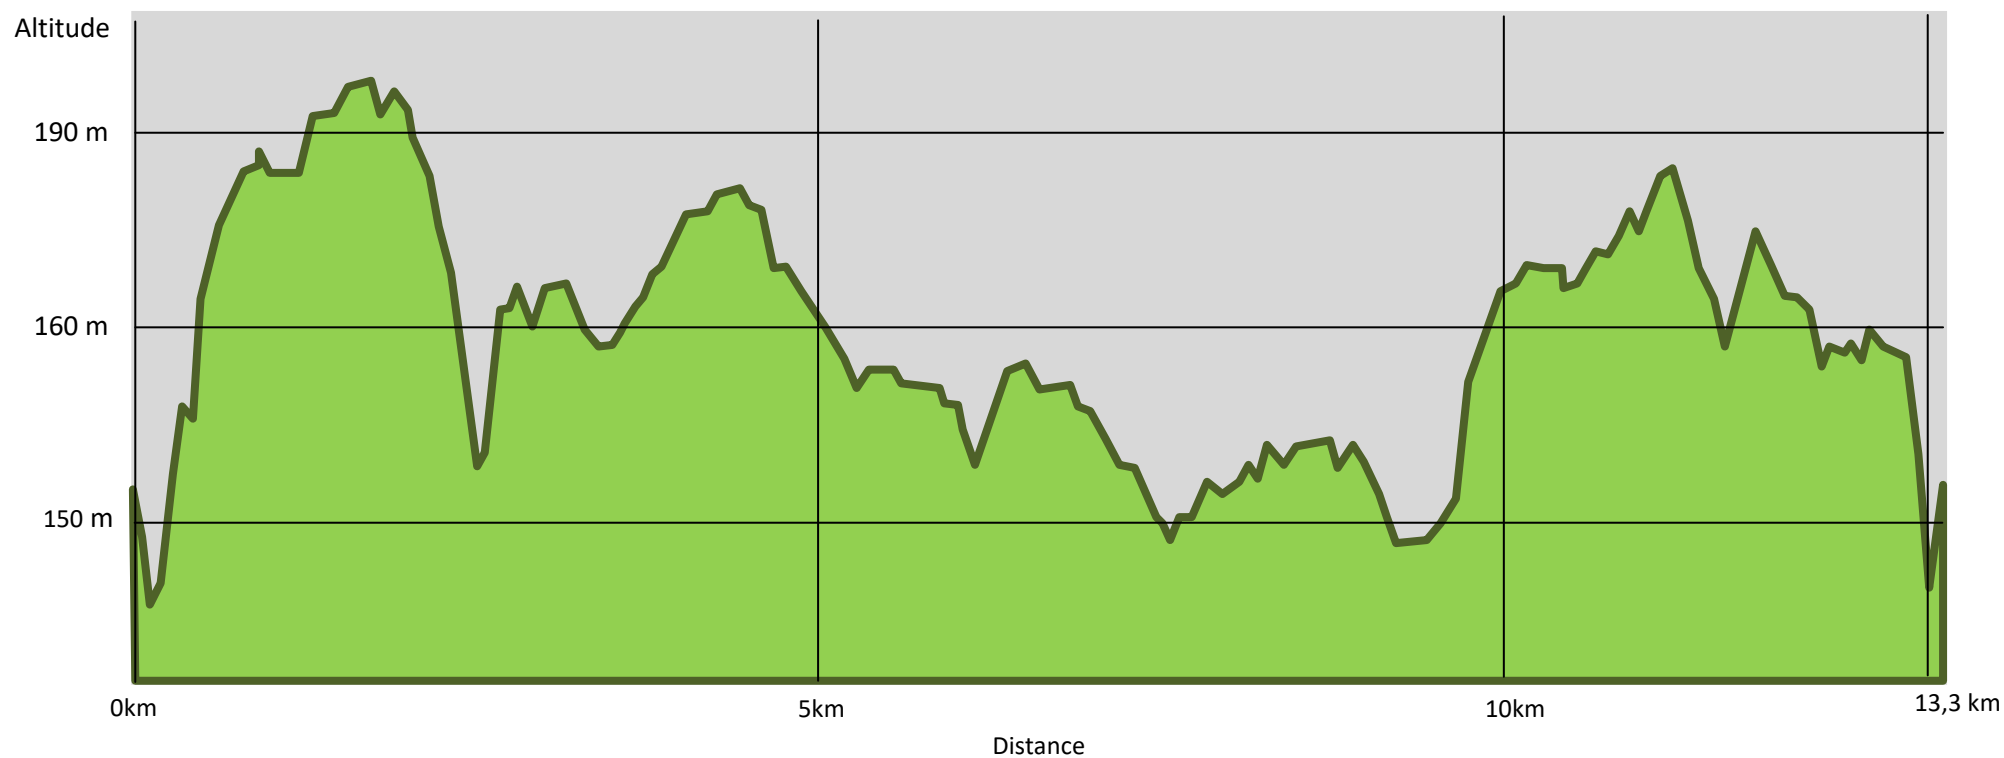

Dénivelé positif	89 m
Dénivelé négatif	89 m
Point culminant	172 m
Point le plus bas	146 m

Dénivelé du parcours de Saint Firmin des Bois : 13,3 km
Dénivelé dessiné par Claude Hospice.