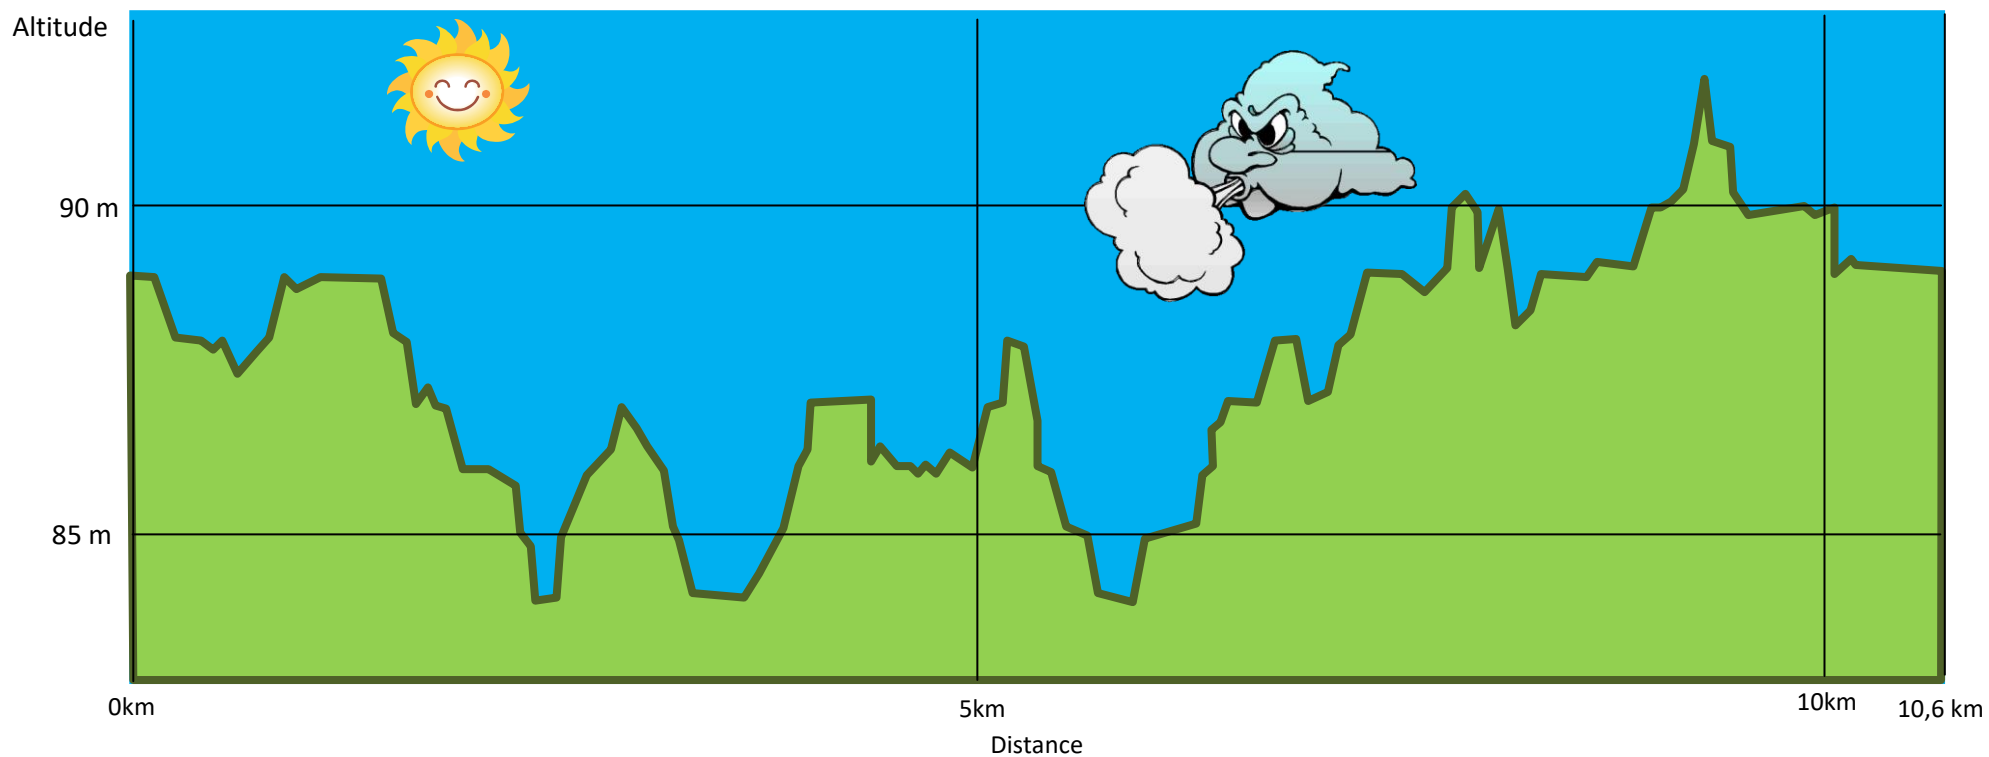

Dénivelé positif	21 m
Dénivelé négatif	21 m
Point culminant	92 m
Point le plus bas	84 m

**Dénivelé du parcours de Mignères : 10,6 km**  
*Dénivelé dessiné par Claude Hospice.*