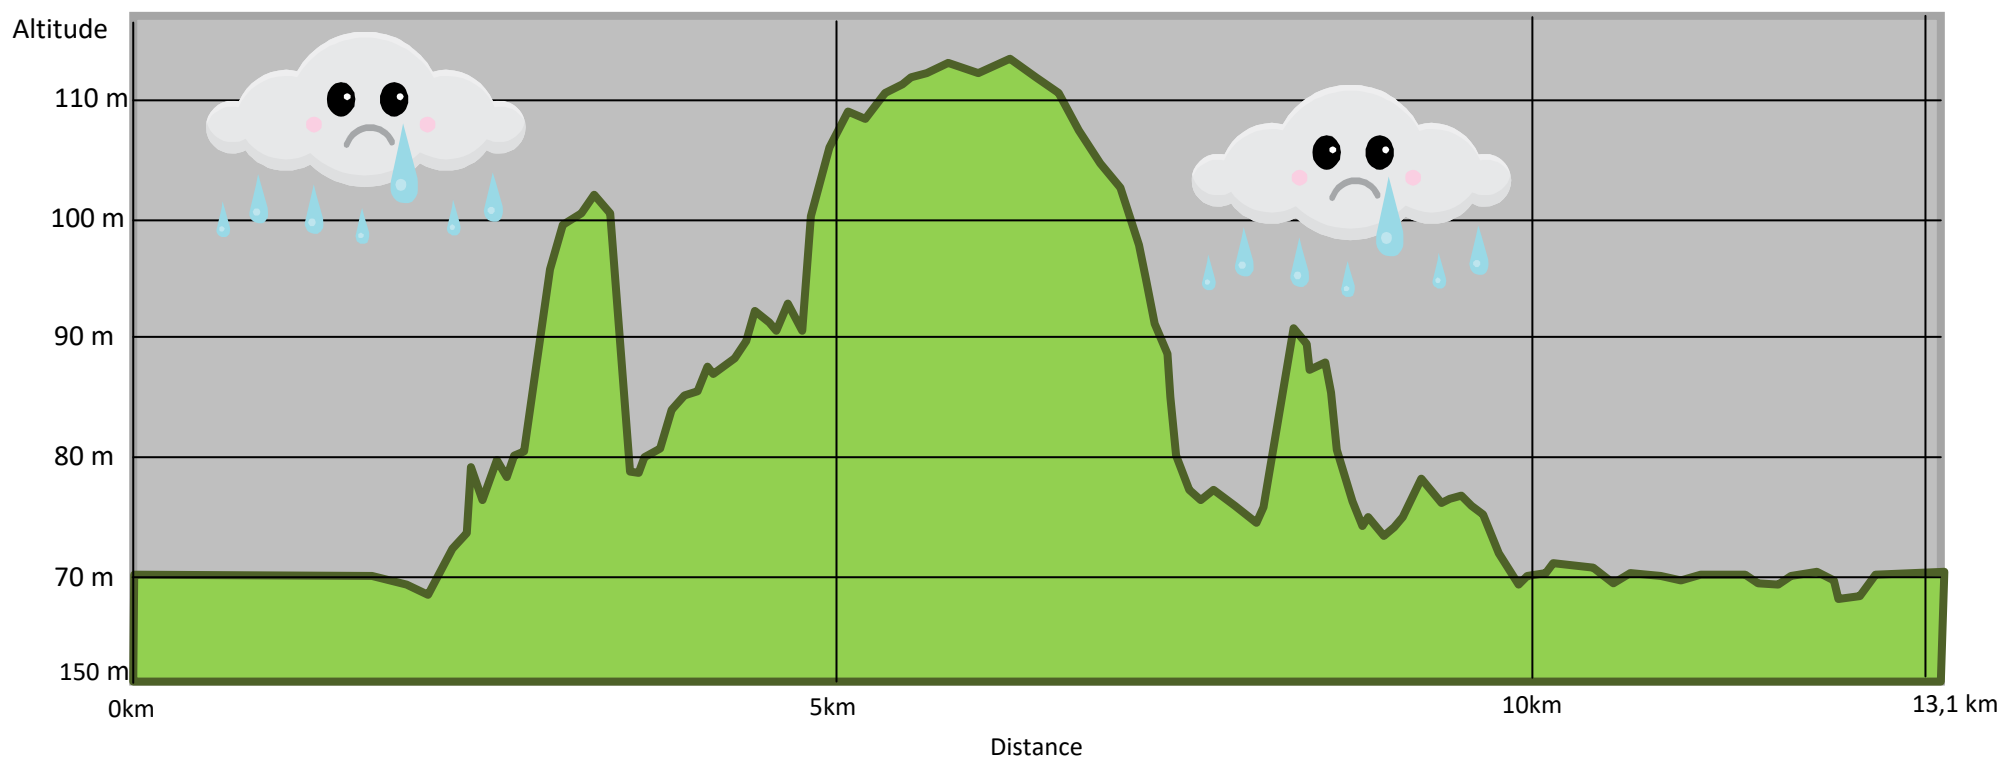

Dénivelé positif	114 m
Dénivelé négatif	114 m
Point culminant	114 m
Point le plus bas	68 m

Dénivelé du parcours de Dordives : 13,1 km
Dénivelé dessiné par Claude Hospice.