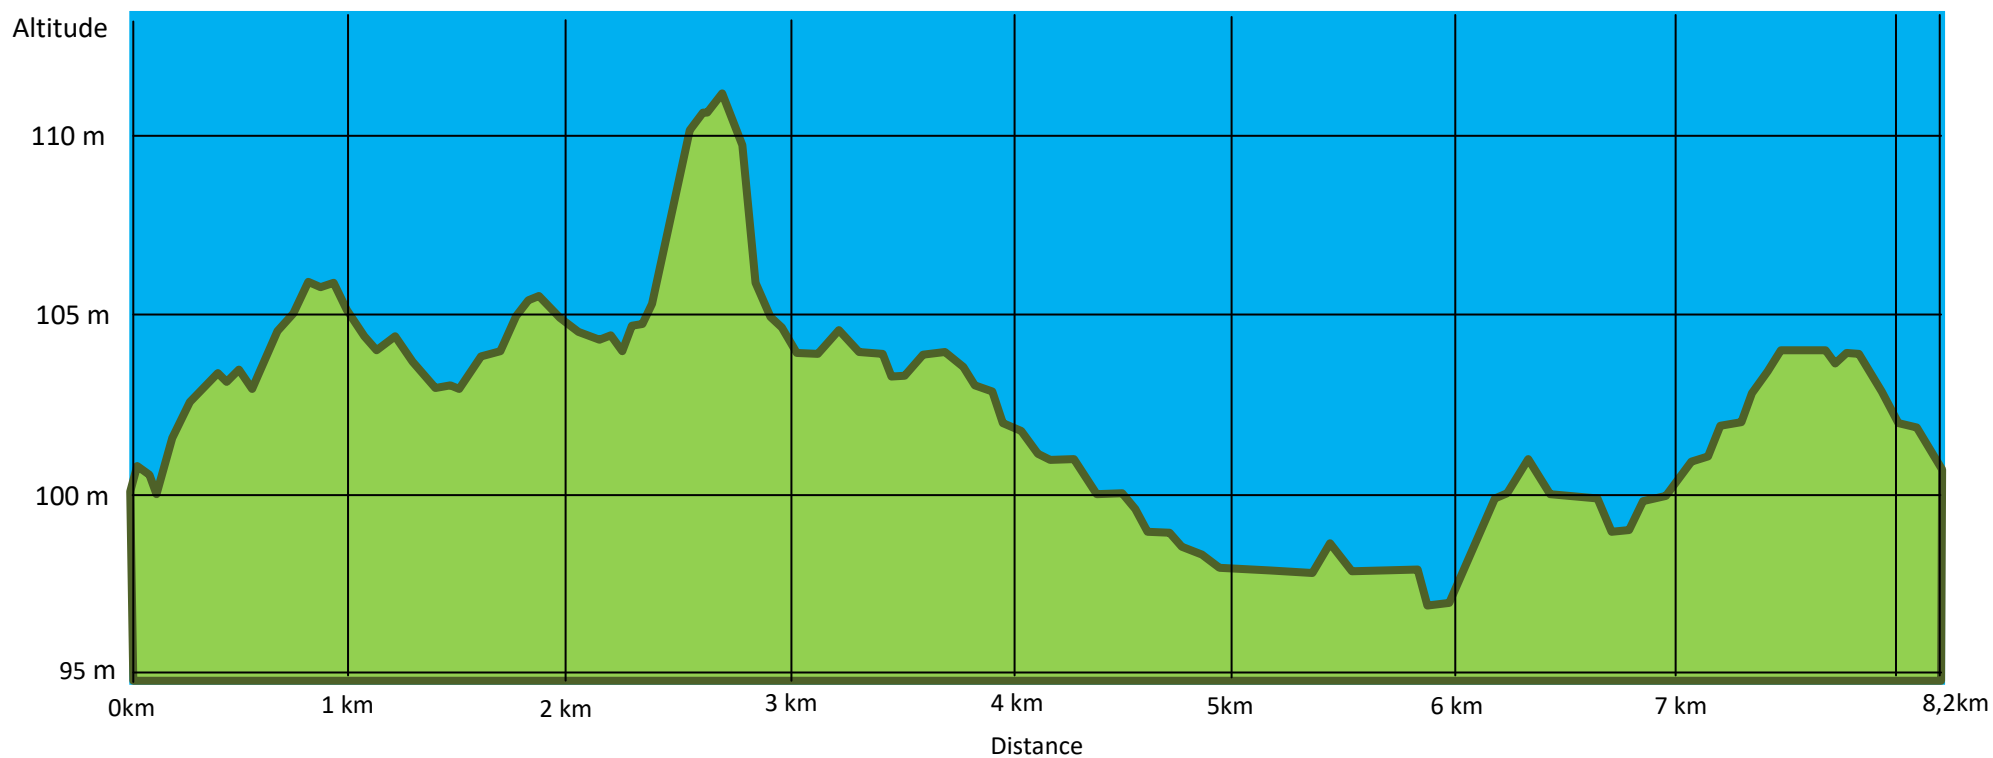

Dénivelé positif	27 m
Dénivelé négatif	27 m
Point culminant	111 m
Point le plus bas	97 m

Dénivelé de l'après-midi du parcours de Lombreuil : 8,2 km
Dénivelé dessiné par Claude Hospice.