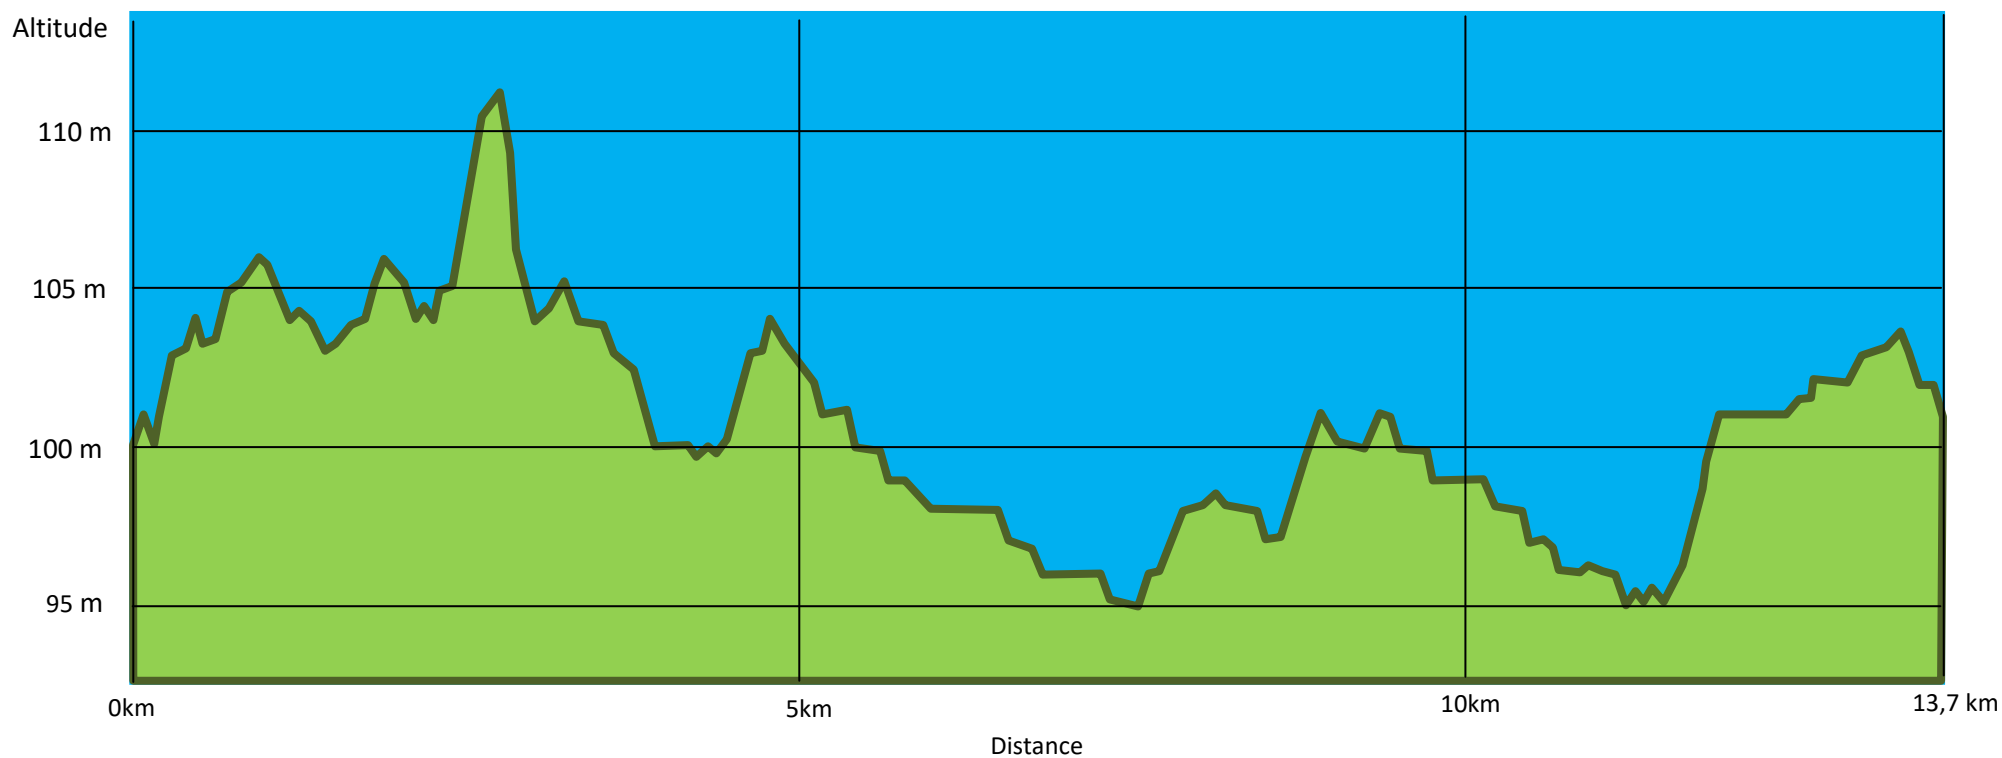

Dénivelé positif	43 m
Dénivelé négatif	43m
Point culminant	111 m
Point le plus bas	95 m

**Dénivelé du matin du parcours de Lombreuil : 13,7 km**  
*Dénivelé dessiné par Claude Hospice.*