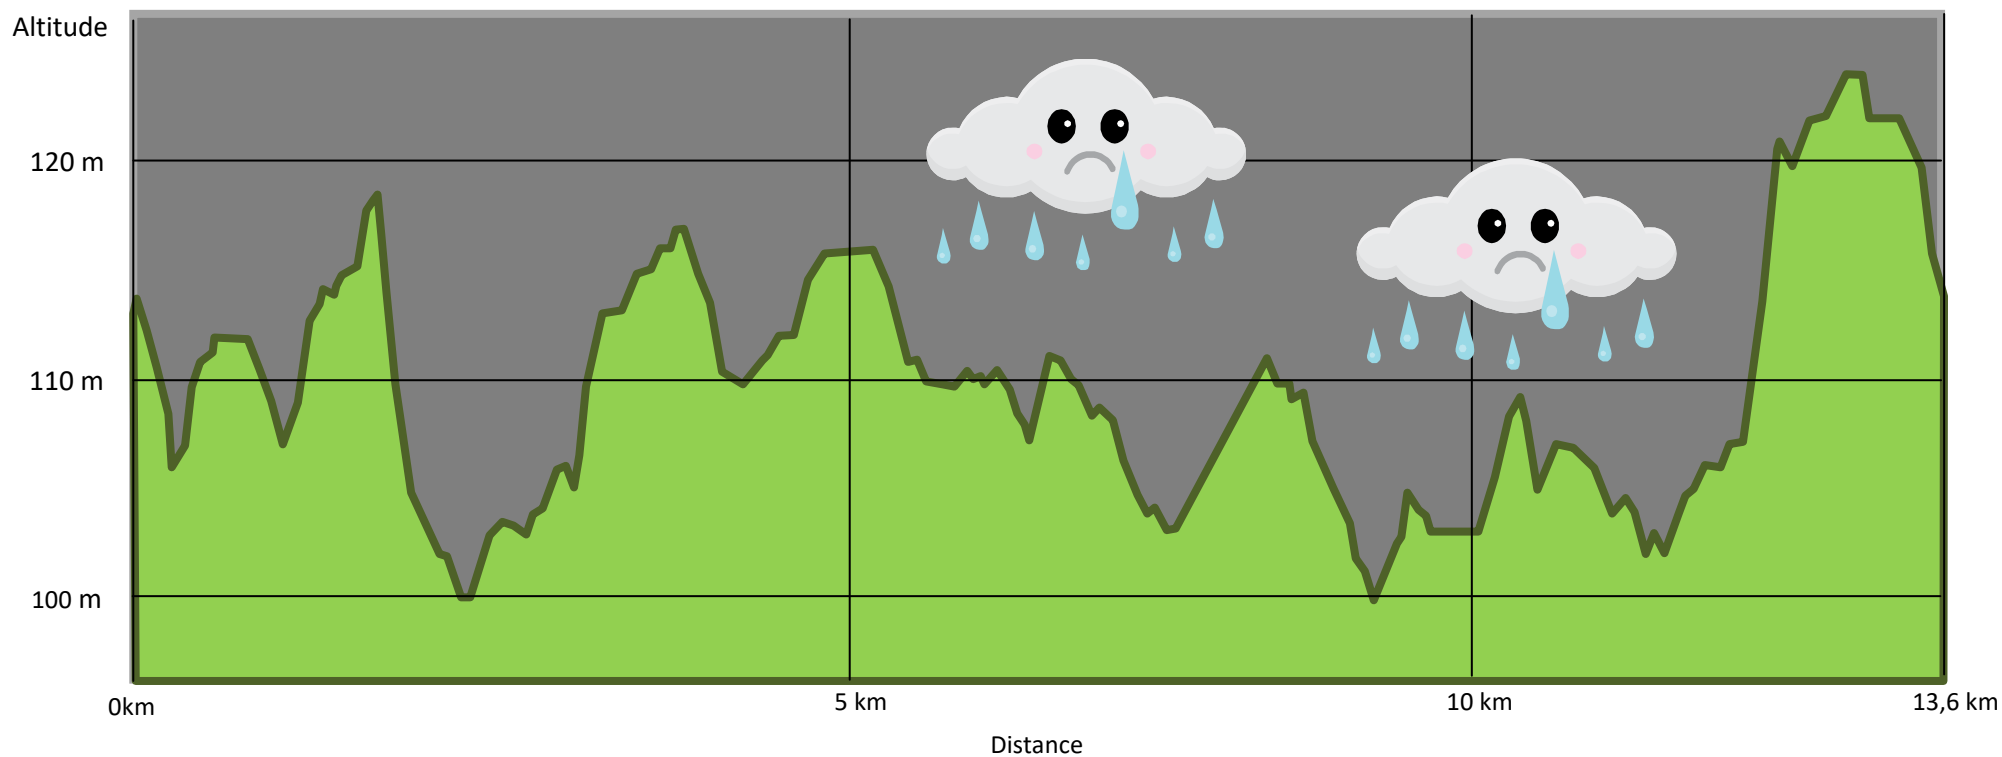

Dénivelé positif	91 m
Dénivelé négatif	91 m
Point culminant	124 m
Point le plus bas	100 m

Dénivelé du parcours de Noyers : 13,6 km
Dénivelé dessiné par Claude Hospice.