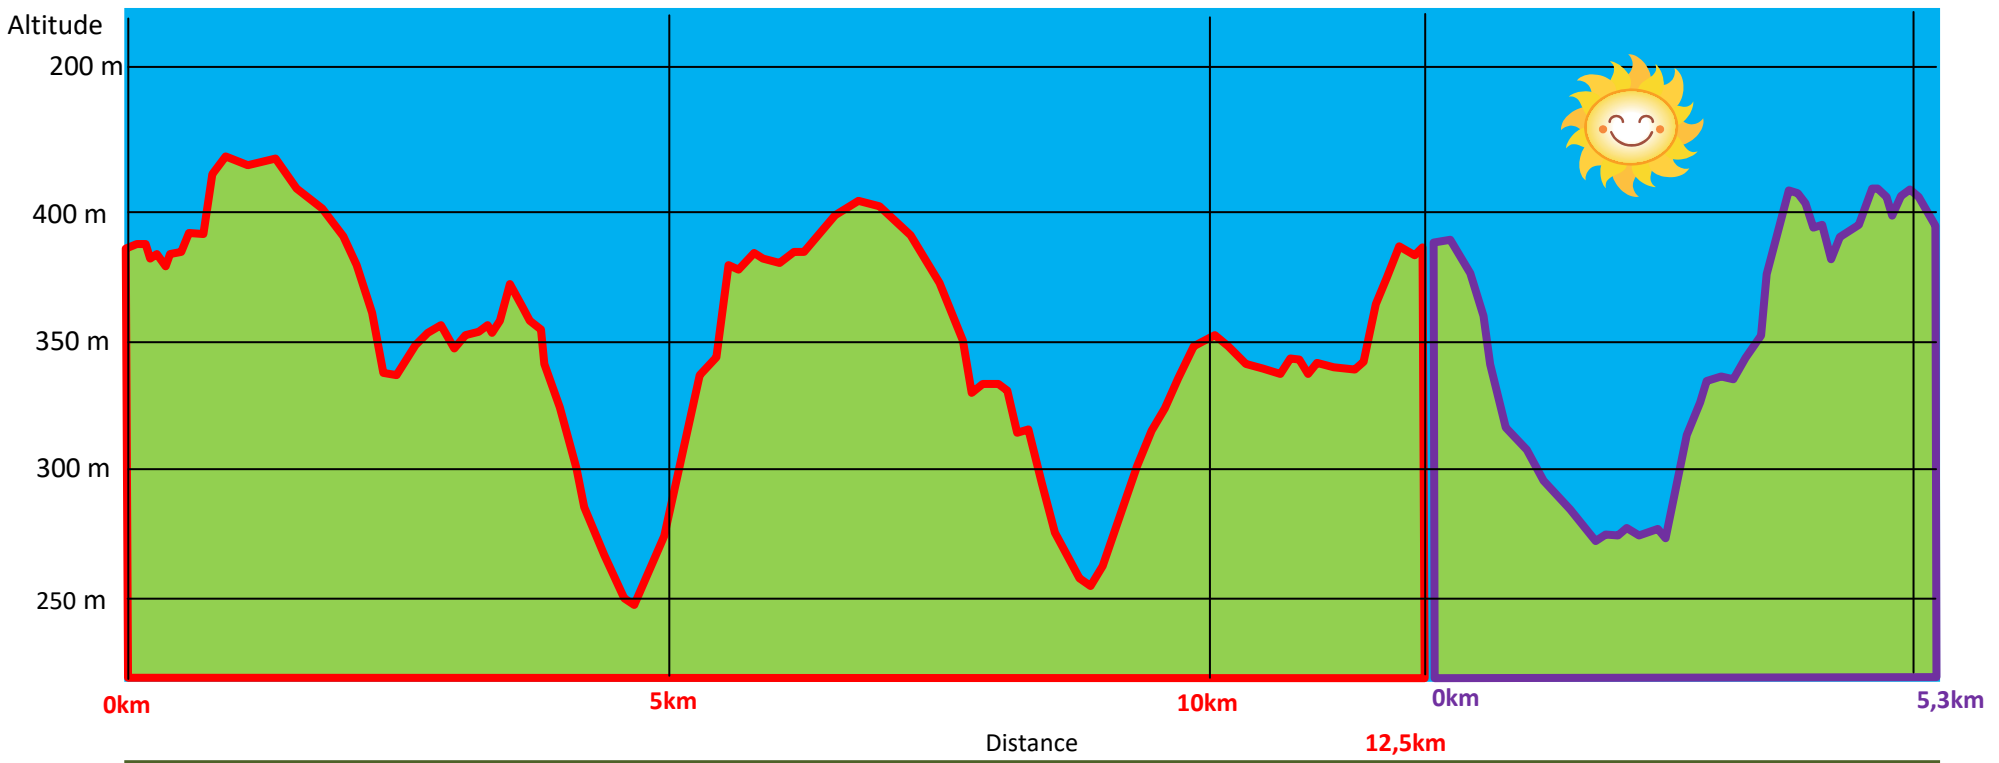

Dénivelé positif	458 m
Dénivelé négatif	458 m
Point culminant	420 m
Point le plus bas	246 m

Dénivelé positif	208 m
Dénivelé négatif	208m
Point culminant	411m
Point le plus bas	264m

Dénivelé de Flavigny-sur-Ozerain
du matin 12,5 km **et** de l'après-midi 5.3 km
Dénivelé dessiné par Claude Hospice.