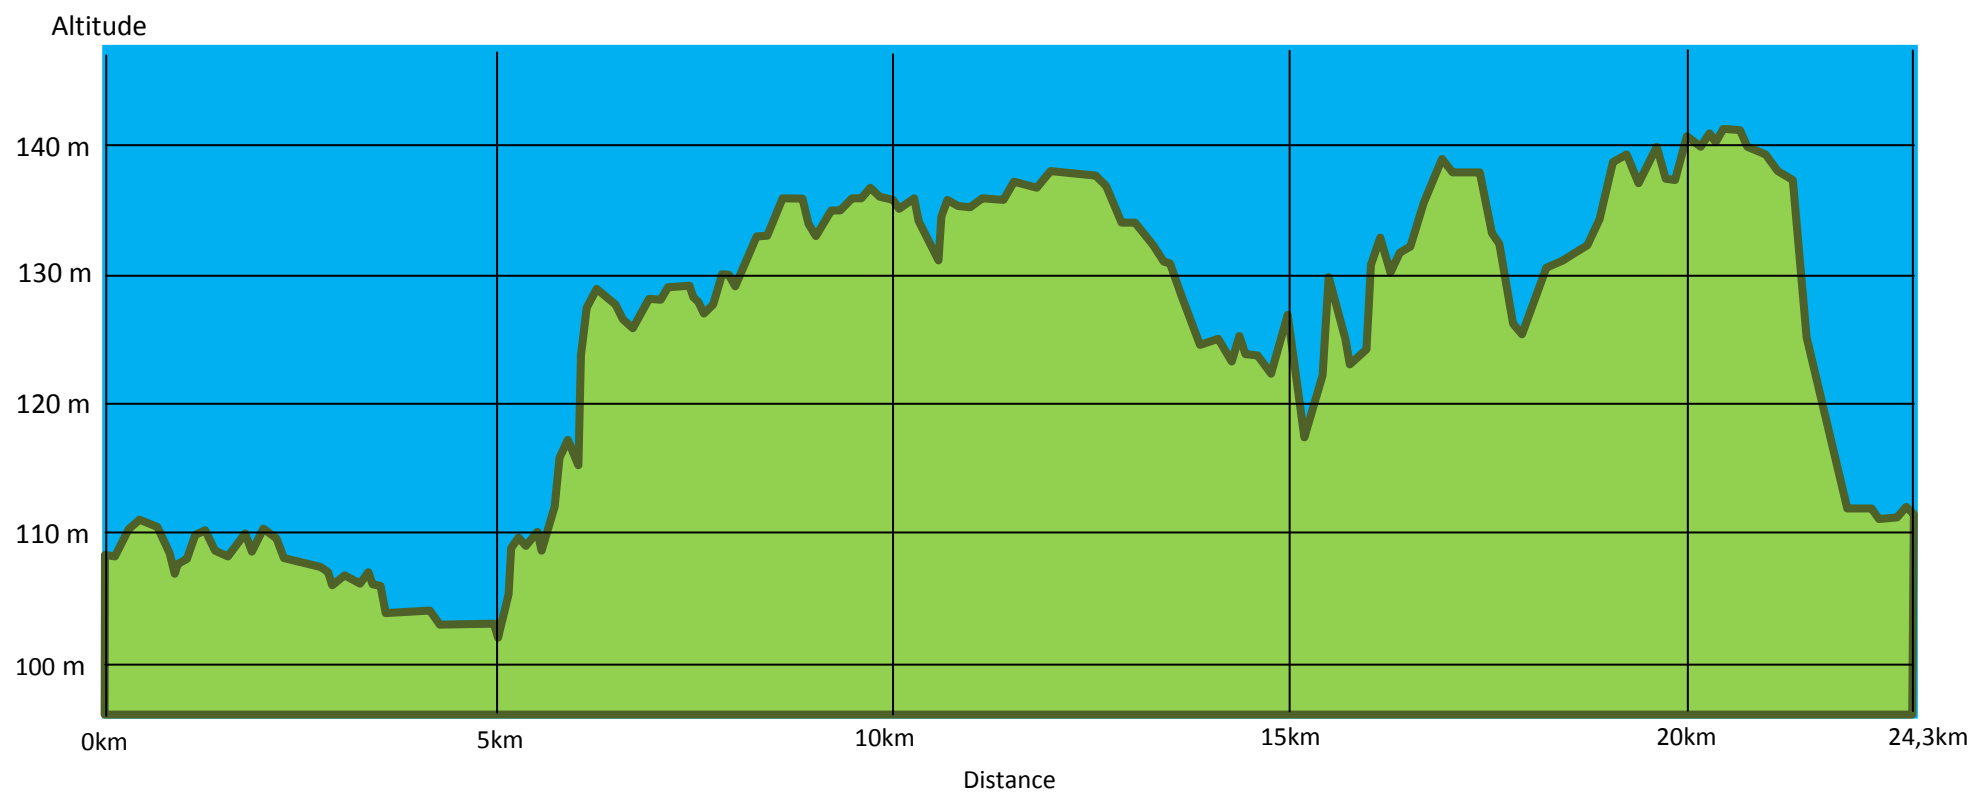

Dénivelé positif	133 m
Dénivelé négatif	133 m
Point culminant	141 m
Point le plus bas	102 m

Dénivelé du parcours de Tigy : 24.3 km
Dénivelé dessiné par Claude Hospice.