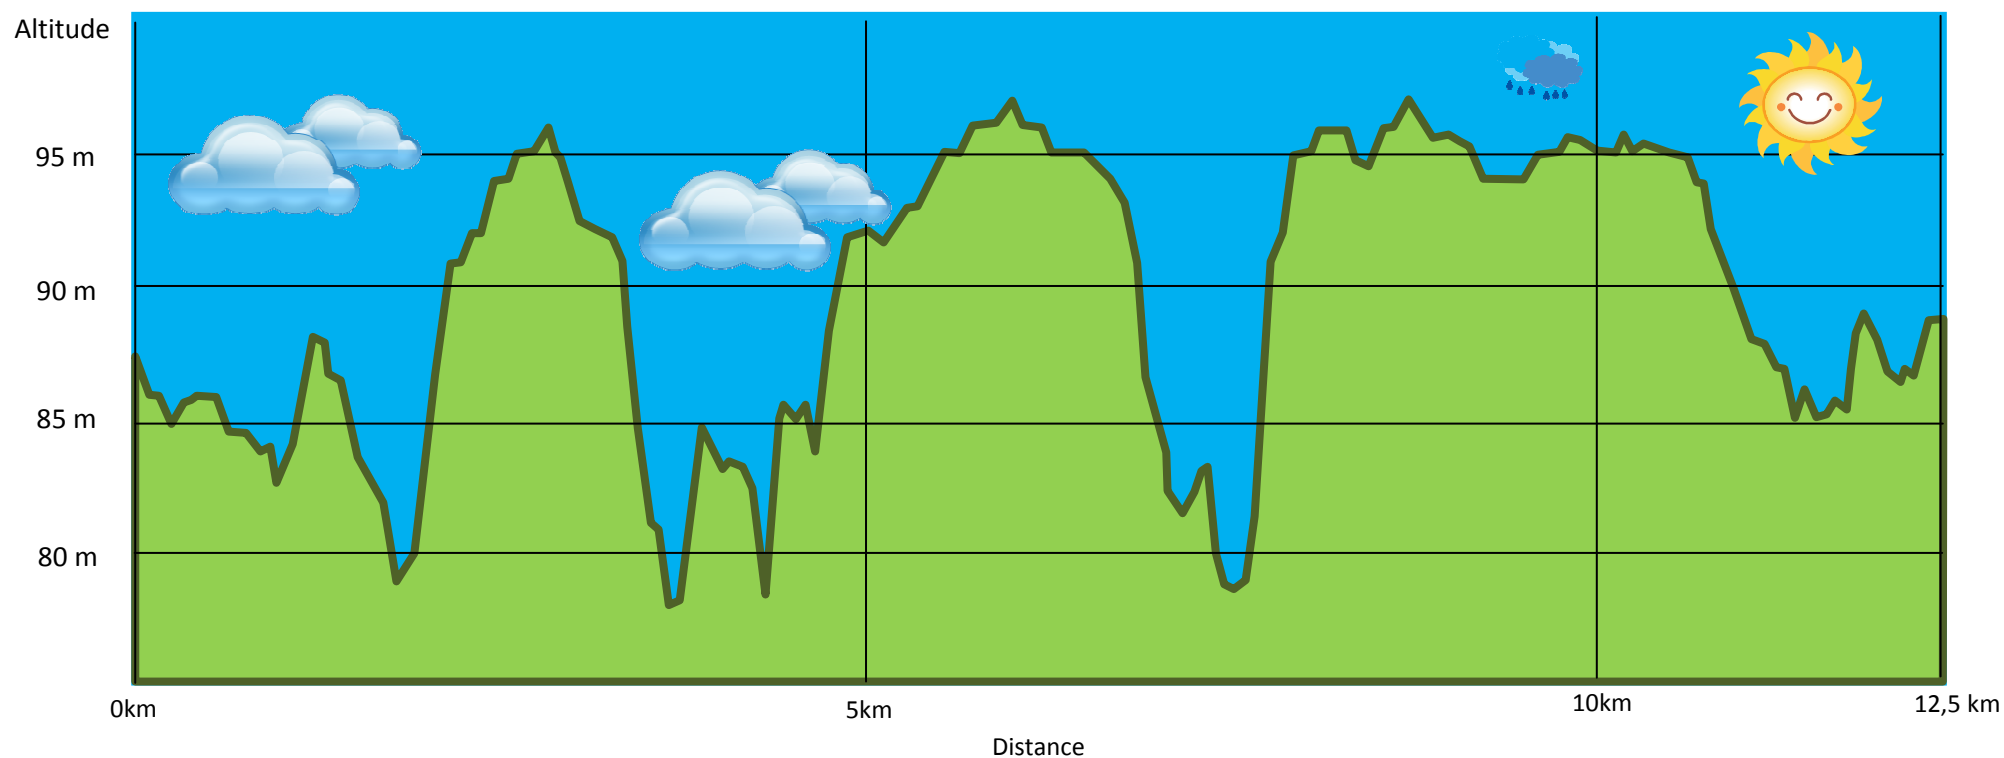

Dénivelé positif	85 m
Dénivelé négatif	85 m
Point culminant	97 m
Point le plus bas	78 m

**Dénivelé du parcours de Préfontaines : 12,5 km**  
*Dénivelé dessiné par Claude Hospice.*