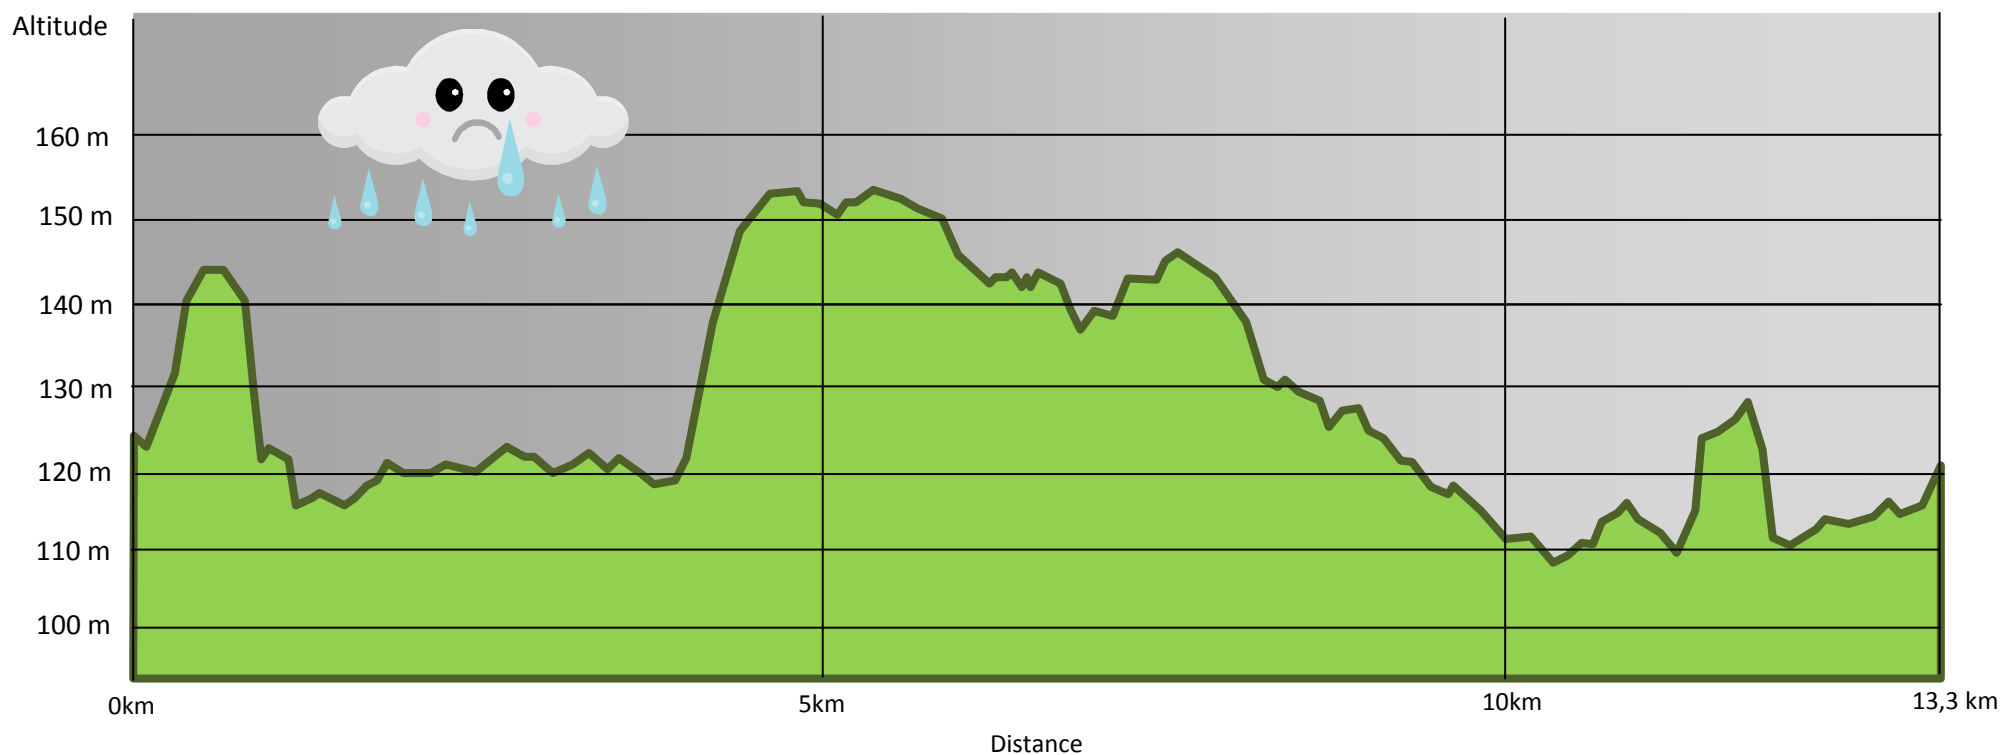

Dénivelé positif	115 m
Dénivelé négatif	115 m
Point culminant	153 m
Point le plus bas	111 m

**Dénivelé du matin du parcours de Courtemaux : 13,3 km**  
*Dénivelé dessiné par Claude Hospice.*